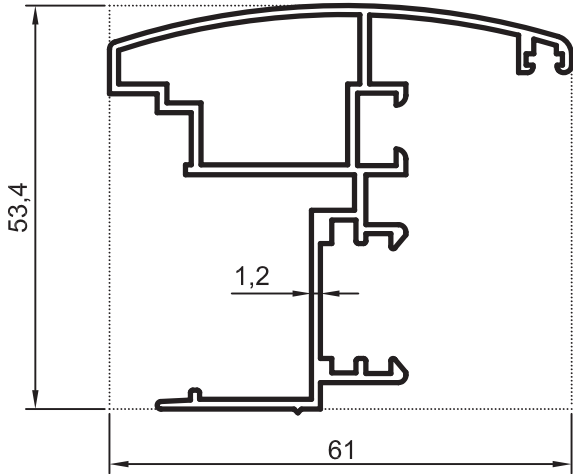

No : 852

Çift Kapı Adaptörü
0,840 kg/m