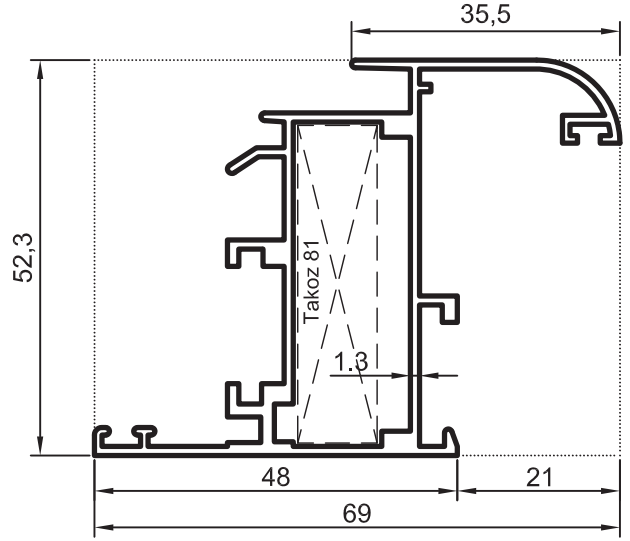

No : 885

Dar Kanat
0,940 kg/m

$$J_x = 15,97 \text{ cm}^4$$
$$J_y = 4,48 \text{ cm}^4$$