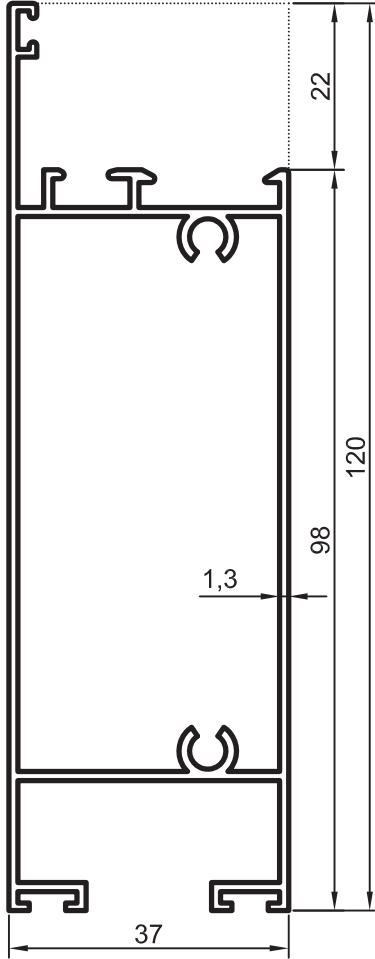

- Profiller
- Profiles

Oval Yalıtımsız Kapı-Pencere Serisi

Yalıtımsız 35' lik Seri

No : 1839

Etek Profili
1,210 kg/m

$$J_x = 59,00 \text{ cm}^4$$

$$J_y = 10,05 \text{ cm}^4$$