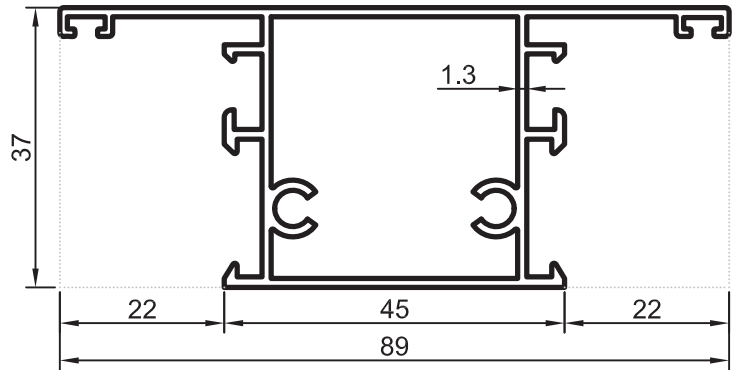

Yalıtımsız 35' lik Seri

No : 16155

Kasa Jx = 18,71 cm⁴
1,055 kg/m Jy = 11,43 cm⁴

No : 17233

Kasa Jx = 25,62 cm⁴
1,420 kg/m Jy = 14,10 cm⁴

No : 897

Dar Orta Kayıt Jx = 5,25 cm⁴
0,730 kg/m Jy = 4,65 cm⁴

No : 1838