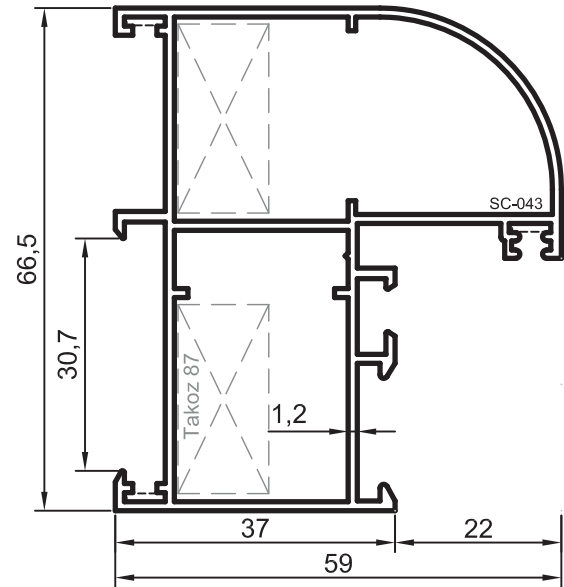

Oval Yalıtımsız Kapı-Pencere Serisi

Yalıtımsız 35' lik Seri

No : 899

Dar Kasa $J_x = 5,87 \text{ cm}^4$
 0,610 kg/m $J_y = 2,31 \text{ cm}^4$

No : 856

Geniş Kasa $J_x = 7,59 \text{ cm}^4$
 0,640 kg/m $J_y = 4,32 \text{ cm}^4$

No : 1875

Kasa $J_x = 17,69 \text{ cm}^4$
 1,015 kg/m $J_y = 9,83 \text{ cm}^4$

No : 15150

Kasa $J_x = 18,71 \text{ cm}^4$
 1,055 kg/m $J_y = 11,43 \text{ cm}^4$

- Profiller
- Profiles

Oval Yalıtımsız Kapı-Pencere Serisi