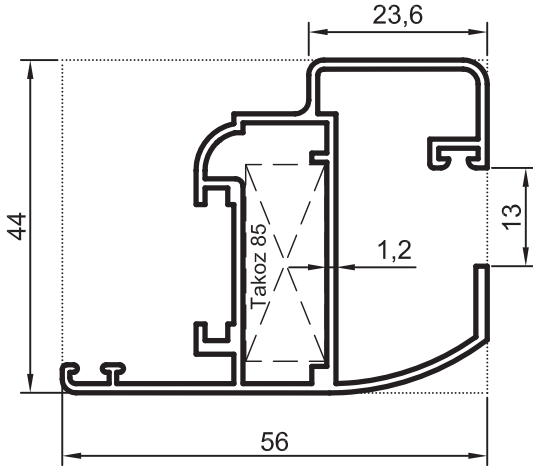

No : 857

Te Kanat (Dışa Açılır) $J_x = 8,45 \text{ cm}^4$
0,865 kg/m $J_y = 18,12 \text{ cm}^4$

No : 1842

Çift Kanat Adaptörü
0,730 kg/m

- Profiller
- Profiles

Oval Yalıtımsız Kapı-Pencere Serisi

Yalıtımsız 35' lik Seri

No : 1895

Dar Kanat $J_x = 10,52 \text{ cm}^4$
 0,750 kg/m $J_y = 2,91 \text{ cm}^4$

No : 1888

Dar Kanat $J_x = 11,90 \text{ cm}^4$
 0,840 kg/m $J_y = 5,46 \text{ cm}^4$

No : 6568

Dar Kanat Profili $J_x = 8,77 \text{ cm}^4$
 0,780 kg/m $J_y = 3,97 \text{ cm}^4$