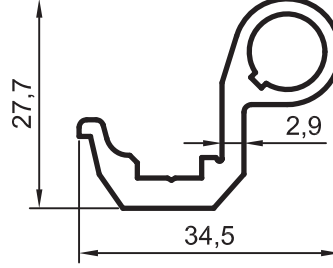

No : 2964

Menteşe
0,595 kg/m

No : 877

İspanyolet Tiji
0,130 kg/m