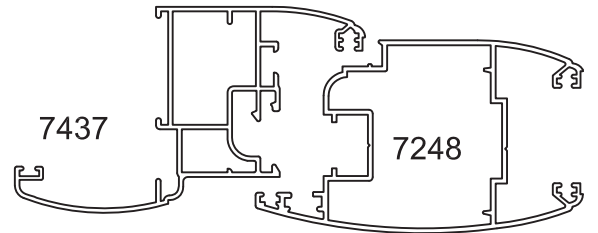

No : 7248

Özel PVC Çift Eksen Kanat
1,170 kg/m

Jx = 13,15 cm⁴
Jy = 27,17 cm⁴

No : 7436

Özel PVC Çift Eksen Kanat
1,170 kg/m

Jx = 13,83 cm⁴
Jy = 23,61 cm⁴

PVC Çift Eksen Montaj Detayı

- Profiller
- Profiles