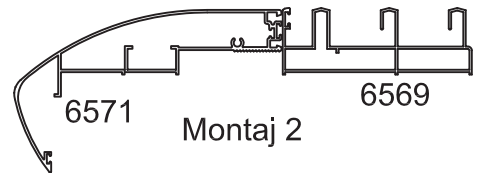

- Profiller
- Profiles

Oval Yalıtımsız Kapı-Pencere Serisi

Yalıtımsız 35' lik Seri

Uyarı: Profil ağırlıklarımız teorik olup; teslim anındaki tartımız geçerlidir. Warning: the weights of profile is theoretical, weighting at the time of delivery are valid.