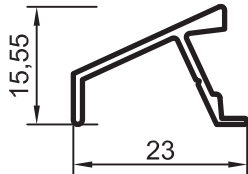

$$J_x = 39,10 \text{ cm}^4$$

$$J_y = 7,33 \text{ cm}^4$$

- Profiller
- Profiles

Oval Yalıtımsız Kapı-Pencere Serisi

Yalıtımsız 35' lik Seri

No : 1146

Eksenel Dönüş Borusu
0,480 kg/m

No : 1826

Eksenel Dönüş (899, 856, 6567 ile)
0,375 kg/m

No : 1835

Tek Cam Çıtası
0,275 kg/m

No : 1836

Çift Cam Çıtası
0,230 kg/m

No : 877

İspanyolet Tiji
0,130 kg/m

No : 1831