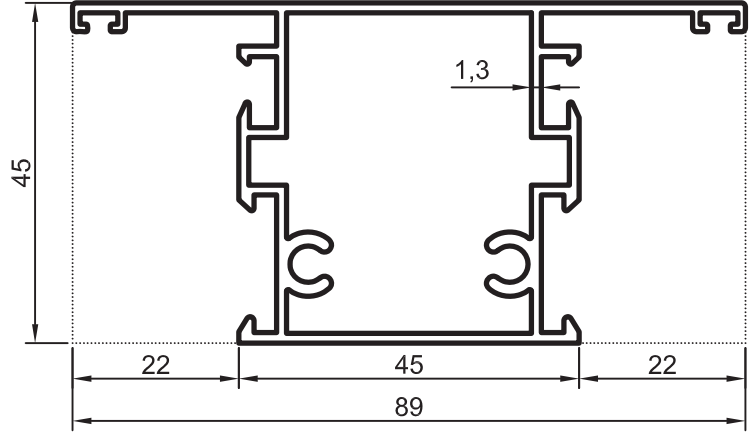

Kasa Jx = 23,24 cm⁴
1,090 kg/m Jy = 10,14 cm⁴

No : 864

Kasa Jx = 44,99 cm⁴
1,370 kg/m Jy = 14,67 cm⁴

- Profiller
- Profiles

Oval Yalıtımsız Kapı-Pencere Serisi

Yalıtımsız 45' lik Seri

No : 861

Dar Orta Kayıt
0,870 kg/m
 $Jx = 7,55 \text{ cm}^4$
 $Jy = 5,70 \text{ cm}^4$

No : 908

Geniş Orta Kayıt
1,120 kg/m
 $Jx = 11,74 \text{ cm}^4$
 $Jy = 17,92 \text{ cm}^4$

No : 883

Dar Orta Kayıt
1,450 kg/m
 $Jx = 21,90 \text{ cm}^4$
 $Jy = 15,34 \text{ cm}^4$

- Profiller
- Profiles

Oval Yalıtımsız Kapı-Pencere Serisi