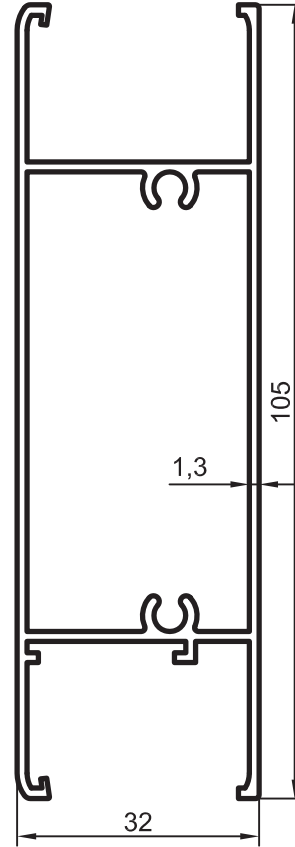

No : 1895

Dar Kanat $J_x = 10,52 \text{ cm}^4$
 0,750 kg/m $J_y = 2,91 \text{ cm}^4$

No : 1888

Dar Kanat $J_x = 11,90 \text{ cm}^4$
 0,840 kg/m $J_y = 5,46 \text{ cm}^4$

No : 6568

Dar Kanat Profili $J_x = 8,77 \text{ cm}^4$
 0,780 kg/m $J_y = 3,97 \text{ cm}^4$

No : 7248

Özel PVC Çift Eksen Kanat
1,170 kg/m

Jx = 13,15 cm⁴
Jy = 27,17 cm⁴

No : 7436

Özel PVC Çift Eksen Kanat
1,170 kg/m

Jx = 13,83 cm⁴
Jy = 23,61 cm⁴

PVC Çift Eksen Montaj Detayı

- Profiller
- Profiles

Oval Yalıtımsız Kapı-Pencere Serisi

Yalıtımsız 35' lik Seri

No : 1839

Etek Profili
1,210 kg/m

$$J_x = 59,00 \text{ cm}^4$$

$$J_y = 10,05 \text{ cm}^4$$

No : 1898

Özel Orta Kayıt (1888 kanat ile)
1,095 kg/m

$$J_x = 39,10 \text{ cm}^4$$

$$J_y = 7,33 \text{ cm}^4$$

- Profiller
- Profiles

Oval Yalıtımsız Kapı-Pencere Serisi

Yalıtımsız 35' lik Seri

No : 1146

Eksenel Dönüş Borusu
0,480 kg/m

No : 1826