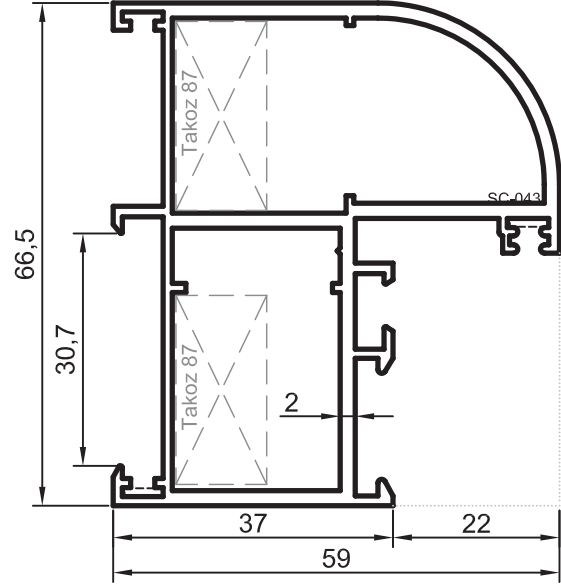

No : 1875

Kasa $J_x = 17,69 \text{ cm}^4$
 1,015 kg/m $J_y = 9,83 \text{ cm}^4$

No : 15150

Kasa $J_x = 18,71 \text{ cm}^4$
 1,055 kg/m $J_y = 11,43 \text{ cm}^4$

- Profiller
- Profiles

Oval Yalıtımsız Kapı-Pencere Serisi

Yalıtımsız 35' lik Seri

No : 16155

Kasa Jx = 18,71 cm⁴
1,055 kg/m Jy = 11,43 cm⁴

No : 17233

Kasa Jx = 25,62 cm⁴
1,420 kg/m Jy = 14,10 cm⁴

No : 897

Dar Orta Kayıt Jx = 5,25 cm⁴
0,730 kg/m Jy = 4,65 cm⁴

No : 1838