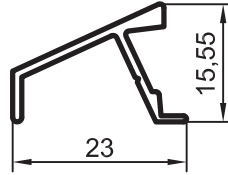

No : 1831

Damlalık
0,160 kg/m