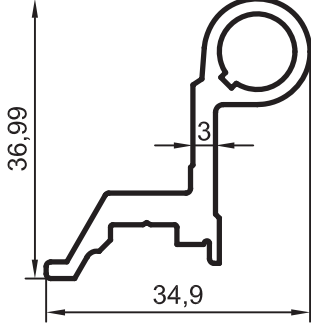

 $Jx = 10,50 \text{ cm}^4$ $Jy = 27,70 \text{ cm}^4$ 

No : 907

Te Kanat (Dışa Açılır)

0,950 kg/m

 $Jx = 13,50 \text{ cm}^4$ $Jy = 18,55 \text{ cm}^4$

- Profiller
- Profiles

Oval Yalıtımsız Kapı-Pencere Serisi

Etek Profili
1,820 kg/m
 $J_x = 138,70 \text{ cm}^4$
 $J_y = 22,56 \text{ cm}^4$

- Profiller
- Profiles

Oval Yalıtımsız Kapı-Pencere Serisi

Yalıtımsız 45' lik Seri

No : 878

Eksenel Dönüş (860 ile)
0,640 kg/m

No : 886

Eksenel Dönüş Borusu
0,890 kg/m

No : 1845

Eksenel Dönüş (874 ile)
0,415 kg/m

- Profiller
- Profiles

Oval Yalıtımsız Kapı-Pencere Serisi

Yalıtımsız 45' lik Seri

No : 2965