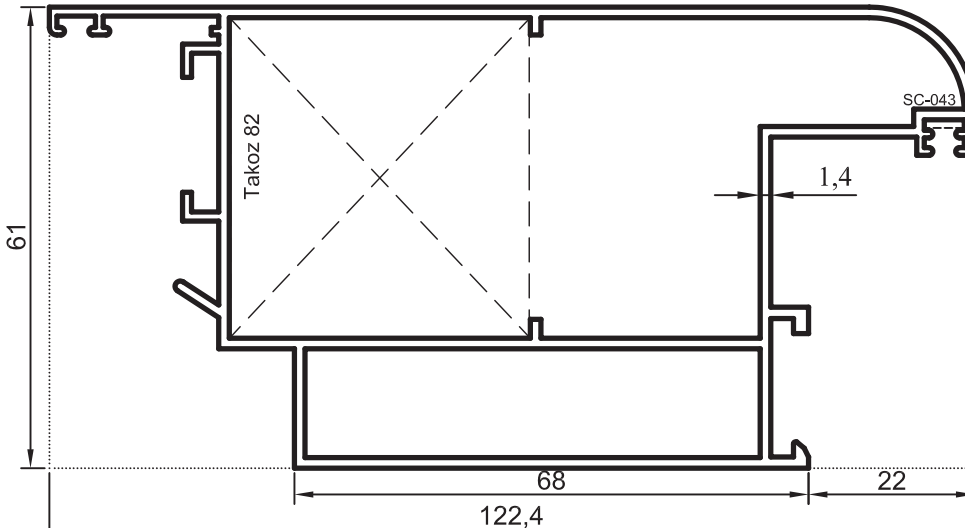

Yalıtımsız 45' lik Seri

No : 863

Zet Kanat (İçe Açılır)
1,240 kg/m

$$Jx = 13,44 \text{ cm}^4$$
$$Jy = 33,68 \text{ cm}^4$$

No : 880

Geniş Zet Kanat (İçe Açılır)
1,510 kg/m

$$Jx = 24,23 \text{ cm}^4$$
$$Jy = 68,79 \text{ cm}^4$$