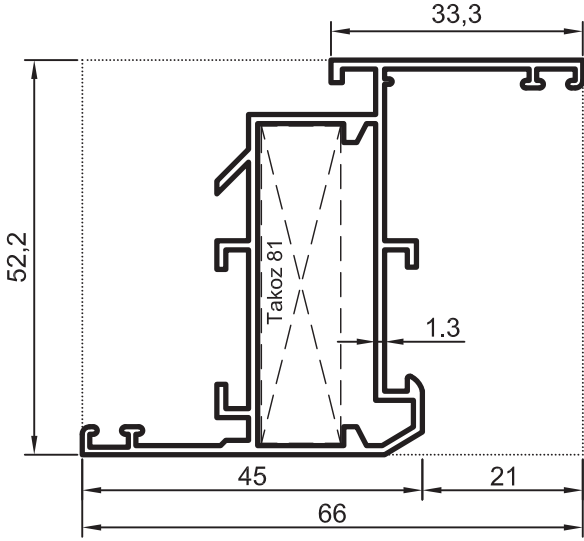

- Profiller
- Profiles

Oval Yalıtımsız Kapı-Pencere Serisi

Yalıtımsız 45' lik Seri

No : 882

Dar Kanat
0,800 kg/m

$$J_x = 13,22 \text{ cm}^4$$
$$J_y = 3,36 \text{ cm}^4$$