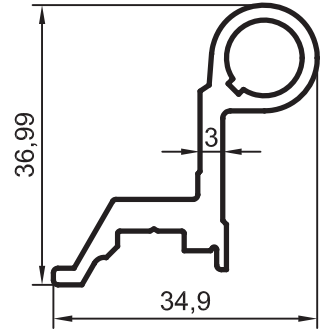

No : 2965

Menteşe
0,645 kg/m