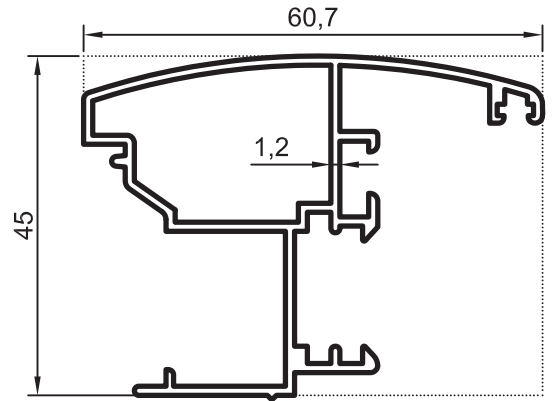

No : 1842

Çift Kanat Adaptörü
0,730 kg/m