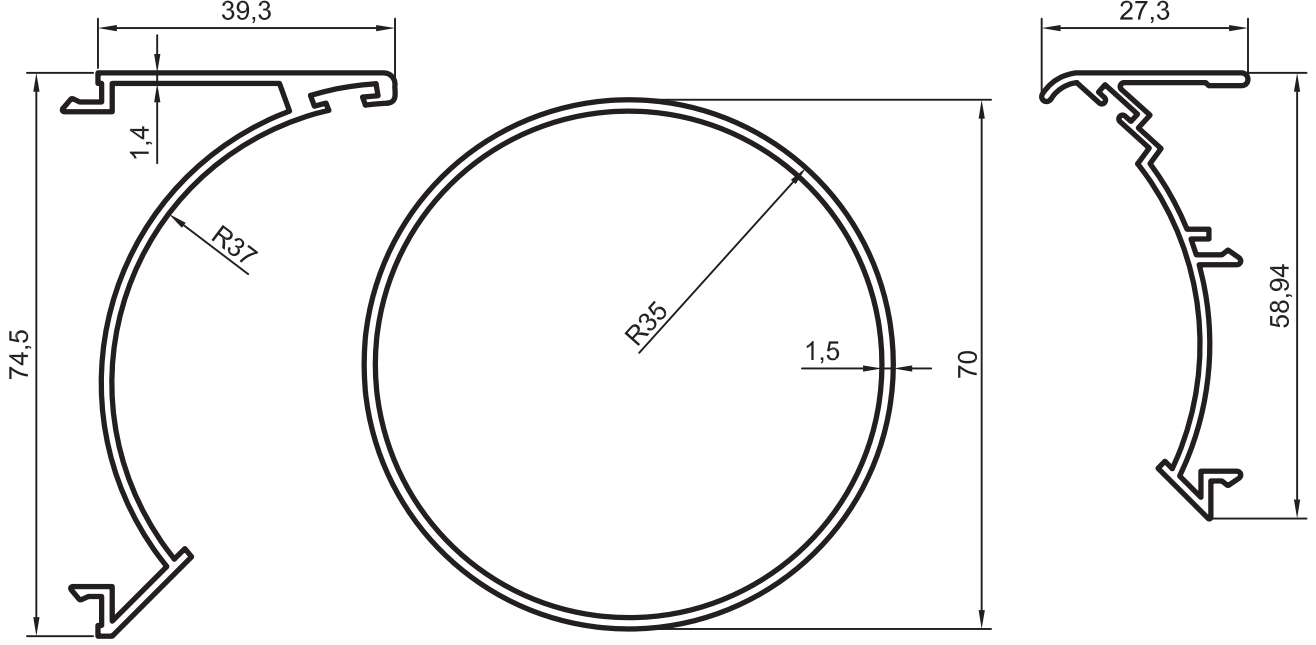

- Profiller
- Profiles

Oval Yalıtımsız Kapı-Pencere Serisi

Yalıtımsız 45' lik Seri

No : 878

Eksenel Dönüş (860 ile)
0,640 kg/m

No : 886

Eksenel Dönüş Borusu
0,890 kg/m

No : 1845

Eksenel Dönüş (874 ile)
0,415 kg/m