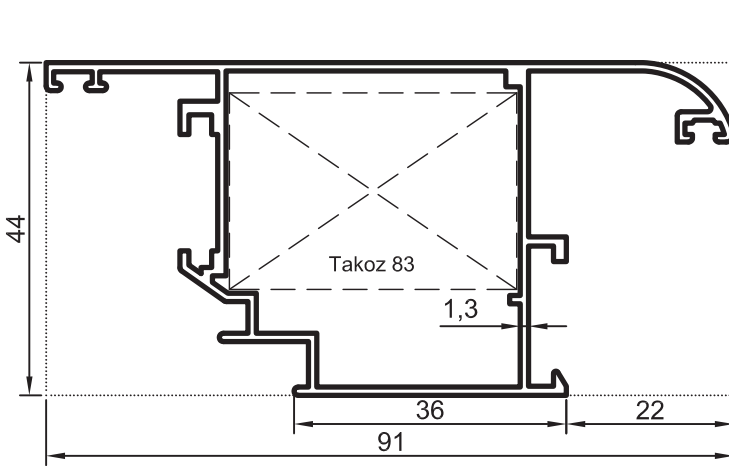

No : 857

Te Kanat (Dışa Açılır) $J_x = 8,45 \text{ cm}^4$
0,865 kg/m $J_y = 18,12 \text{ cm}^4$