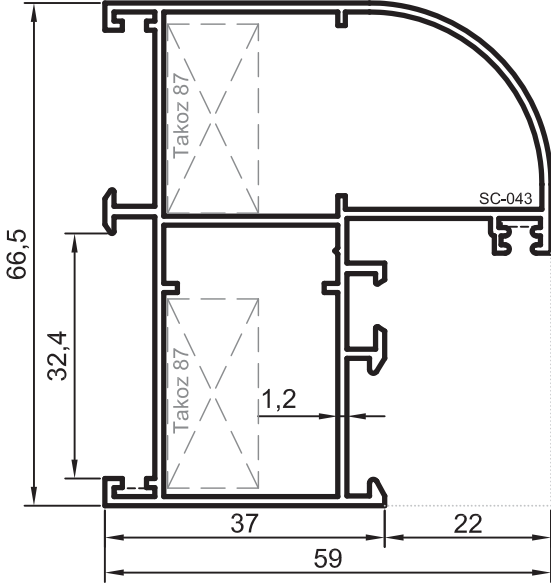

No : 1875

Kasa $J_x = 17,69 \text{ cm}^4$
 1,015 kg/m $J_y = 9,83 \text{ cm}^4$

No : 15150

Kasa $J_x = 18,71 \text{ cm}^4$
 1,055 kg/m $J_y = 11,43 \text{ cm}^4$

- Profiller
- Profiles

Oval Yalıtımsız Kapı-Pencere Serisi

Yalıtımsız 35' lik Seri

No : 16155

Kasa Jx = 18,71 cm⁴
1,055 kg/m Jy = 11,43 cm⁴

No : 17233

Kasa Jx = 25,62 cm⁴
1,420 kg/m Jy = 14,10 cm⁴

No : 897

Dar Orta Kayıt Jx = 5,25 cm⁴
0,730 kg/m Jy = 4,65 cm⁴

No : 1838