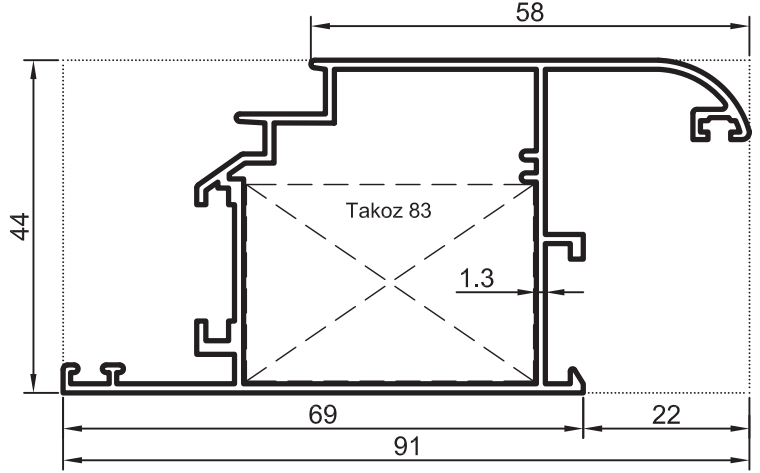

No : 1840

Zet Kanat $J_x = 6,75 \text{ cm}^4$
0,915 kg/m $J_y = 21,60 \text{ cm}^4$