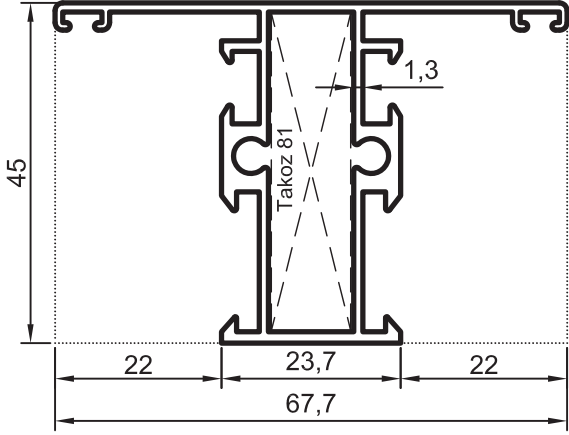

Kasa Jx = 23,24 cm⁴
1,090 kg/m Jy = 10,14 cm⁴

No : 864

Kasa Jx = 44,99 cm⁴
1,370 kg/m Jy = 14,67 cm⁴

- Profiller
- Profiles

Oval Yalıtımsız Kapı-Pencere Serisi

Yalıtımsız 45' lik Seri

No : 861

Dar Orta Kayıt
0,870 kg/m
 $Jx = 7,55 \text{ cm}^4$
 $Jy = 5,70 \text{ cm}^4$

No : 908

Geniş Orta Kayıt
1,120 kg/m
 $Jx = 11,74 \text{ cm}^4$
 $Jy = 17,92 \text{ cm}^4$

No : 883

Dar Orta Kayıt
1,450 kg/m
 $Jx = 21,90 \text{ cm}^4$
 $Jy = 15,34 \text{ cm}^4$

- Profiller
- Profiles

Oval Yalıtımsız Kapı-Pencere Serisi