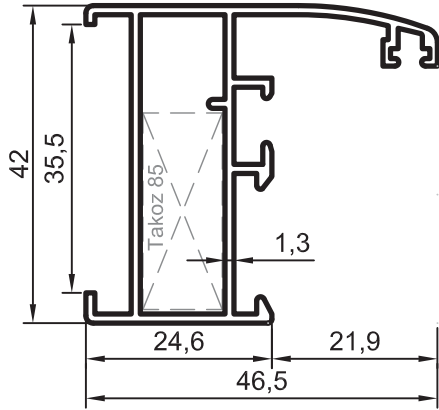

İÇE AÇILIR KAPI
DOOR - INSIDE OPENING

Detay 5
Detail 5

**OVAL UNINSULATED
35 SERIES
DOORS and WINDOWS
SYSTEM PROFILES**

**OVAL YALITIMSIZ
35' LİK SERİ
KAPI ve PENCERE
SİSTEM PROFİLLERİ**

- Profiller
- Profiles

Oval Yalıtımsız Kapı-Pencere Serisi

Yalıtımsız 35' lik Seri

No : 899

Dar Kasa $J_x = 5,87 \text{ cm}^4$
 0,610 kg/m $J_y = 2,31 \text{ cm}^4$

No : 856

Geniş Kasa $J_x = 7,59 \text{ cm}^4$
 0,640 kg/m $J_y = 4,32 \text{ cm}^4$