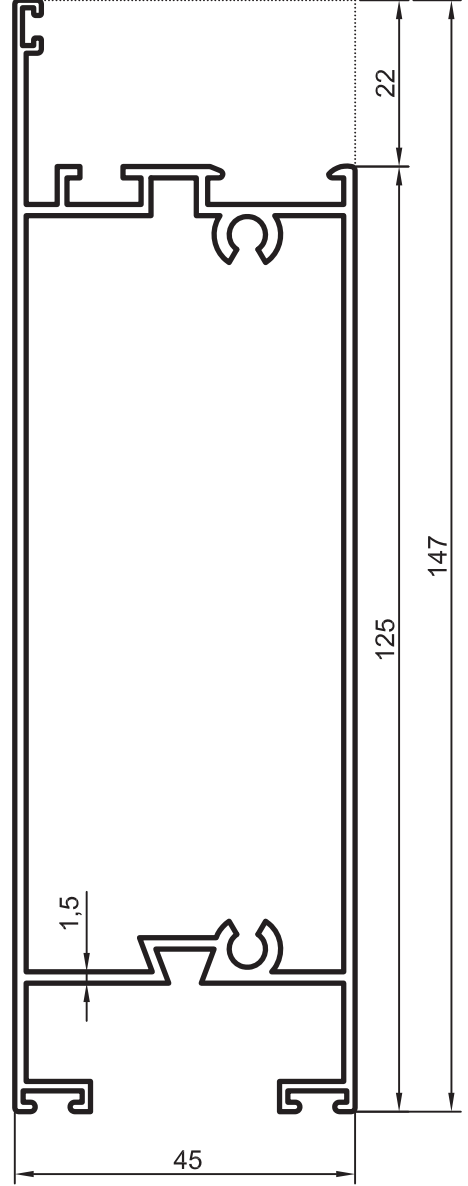

No : 870

Etek Profili
1,820 kg/m

$J_x = 138,70 \text{ cm}^4$
 $J_y = 22,56 \text{ cm}^4$