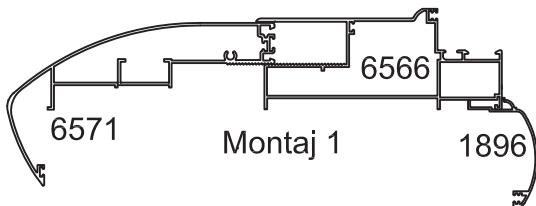

- Profiller
- Profiles

Oval Yalıtımsız Kapı-Pencere Serisi

Yalıtımsız 35' lik Seri

Uyarı: Profil ağırlıklarımız teorik olup; teslim anındaki tartımız geçerlidir. Warning: the weights of profile is theoretical, weighting at the time of delivery are valid.