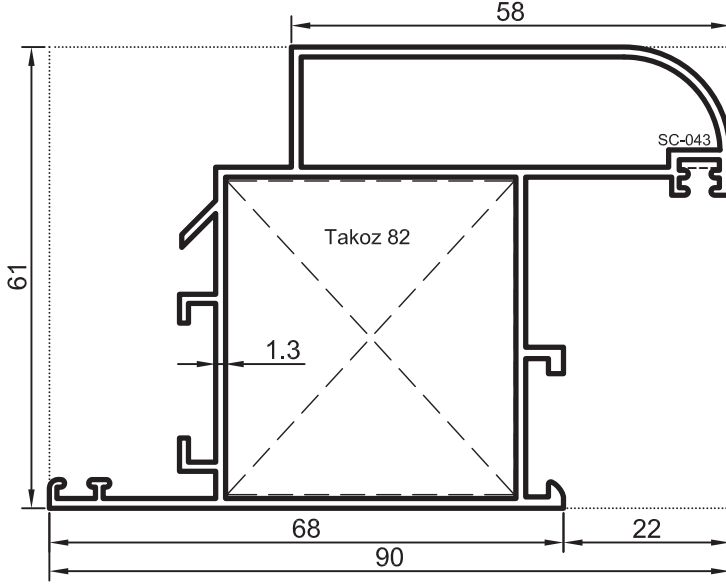

- Profiller
- Profiles

Oval Yalıtımsız Kapı-Pencere Serisi

Yalıtımsız 45' lik Seri