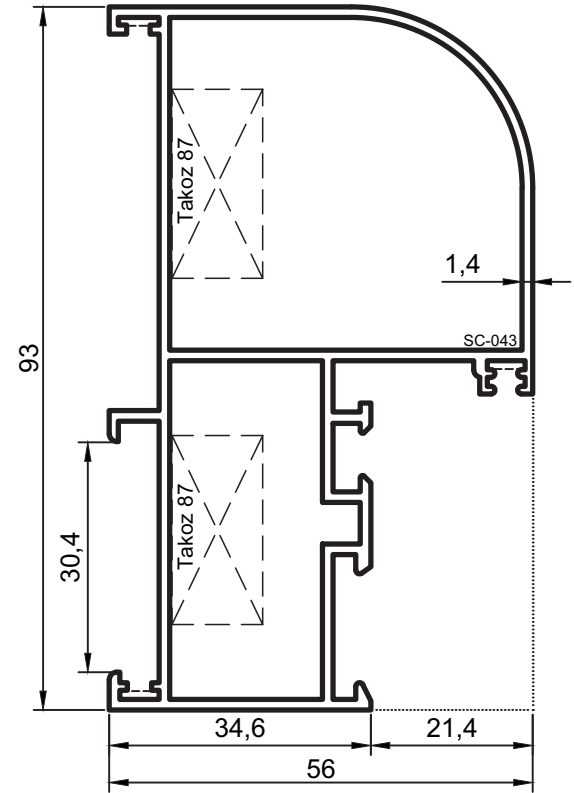

- Profiller
- Profiles

Oval Yalıtımsız Kapı-Pencere Serisi

Yalıtımsız 45' lik Seri

No : 874

Kasa Jx = 15,68 cm⁴
1,045 Jy = 8,20 cm⁴

No : 874/A

Kasa Jx = 15,70 cm⁴
0,920 Jy = 7,64 cm⁴

No : 860

Kasa Jx = 23,24 cm⁴
1,090 kg/m Jy = 10,14 cm⁴

No : 864

Kasa Jx = 44,99 cm⁴
1,370 kg/m Jy = 14,67 cm⁴

- Profiller
- Profiles

Oval Yalıtımsız Kapı-Pencere Serisi

Yalıtımsız 45' lik Seri

No : 861

Dar Orta Kayıt
0,870 kg/m
 $Jx = 7,55 \text{ cm}^4$
 $Jy = 5,70 \text{ cm}^4$