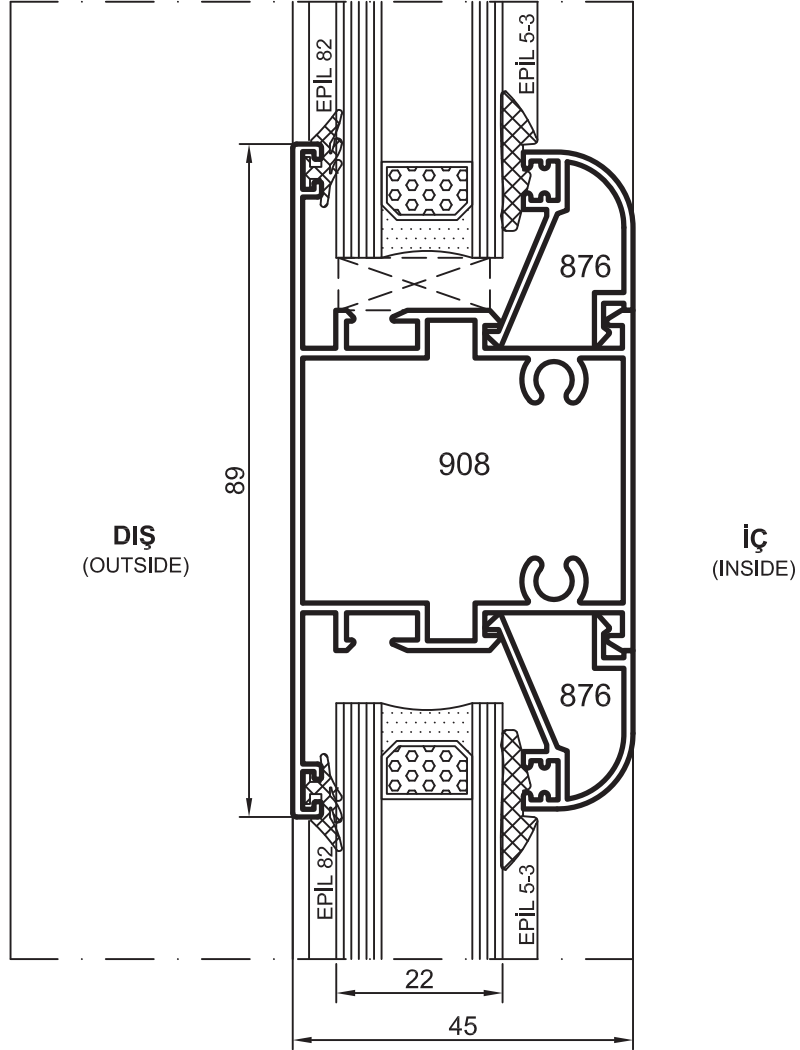

Detay
Detail 4