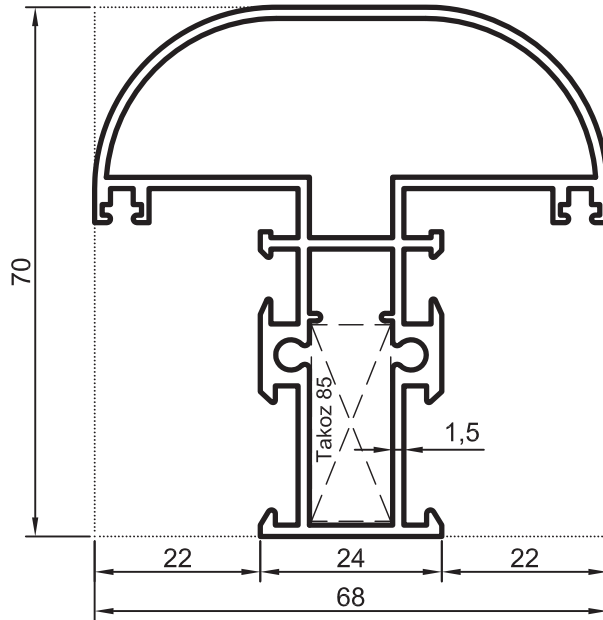

Kasa Jx = 23,24 cm⁴
1,090 kg/m Jy = 10,14 cm⁴

No : 864

Kasa Jx = 44,99 cm⁴
1,370 kg/m Jy = 14,67 cm⁴

- Profiller
- Profiles

Oval Yalıtımsız Kapı-Pencere Serisi

Yalıtımsız 45' lik Seri

No : 861

Dar Orta Kayıt
0,870 kg/m
 $Jx = 7,55 \text{ cm}^4$
 $Jy = 5,70 \text{ cm}^4$

No : 908

Geniş Orta Kayıt
1,120 kg/m
 $Jx = 11,74 \text{ cm}^4$
 $Jy = 17,92 \text{ cm}^4$

No : 883

Dar Orta Kayıt
1,450 kg/m
 $Jx = 21,90 \text{ cm}^4$
 $Jy = 15,34 \text{ cm}^4$

- Profiller
- Profiles

Oval Yalıtımsız Kapı-Pencere Serisi