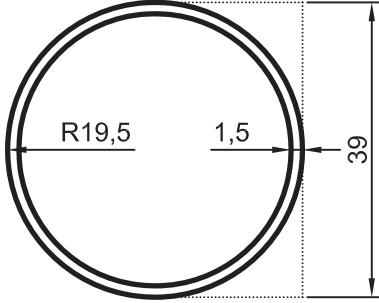

Oval Yalıtımsız Kapı-Pencere Serisi

Yalıtımsız 35' lik Seri

No : 1839

Etek Profili
1,210 kg/m

$$J_x = 59,00 \text{ cm}^4$$

$$J_y = 10,05 \text{ cm}^4$$

No : 1898

Özel Orta Kayıt (1888 kanat ile)
1,095 kg/m

$$J_x = 39,10 \text{ cm}^4$$

$$J_y = 7,33 \text{ cm}^4$$

- Profiller
- Profiles

Oval Yalıtımsız Kapı-Pencere Serisi

Yalıtımsız 35' lik Seri

No : 1146

Eksenel Dönüş Borusu
0,480 kg/m

No : 1826