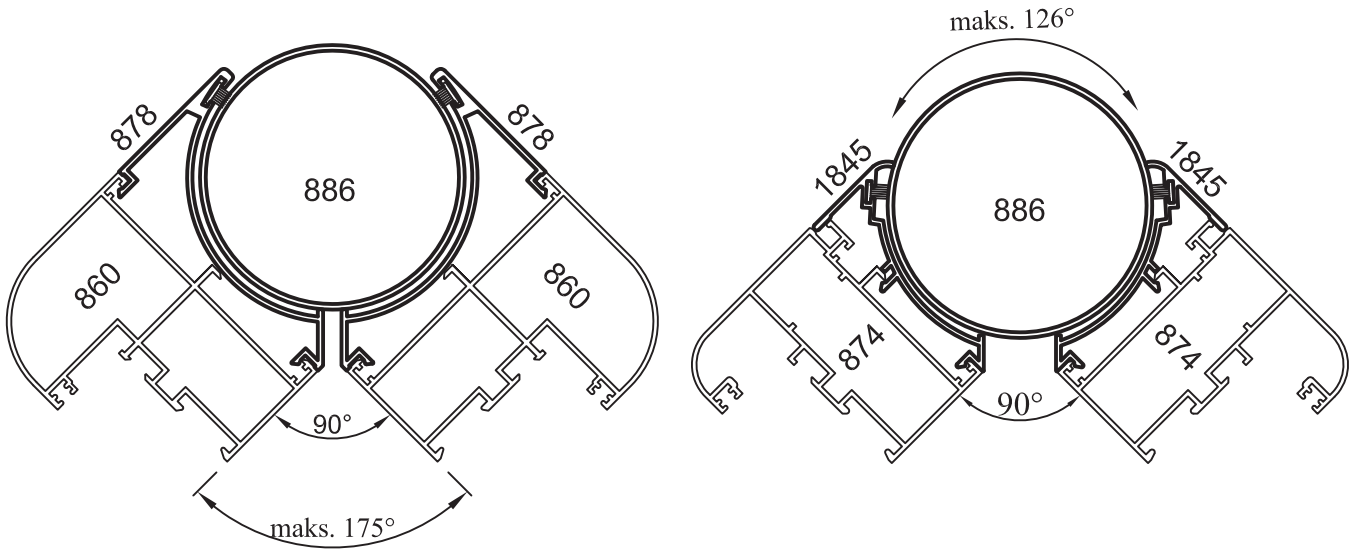

- Profiller
- Profiles

Oval Yalıtımsız Kapı-Pencere Serisi

Yalıtımsız 45' lik Seri

No : 878

Eksenel Dönüş (860 ile)
0,640 kg/m

No : 886

Eksenel Dönüş Borusu
0,890 kg/m

No : 1845

Eksenel Dönüş (874 ile)
0,415 kg/m