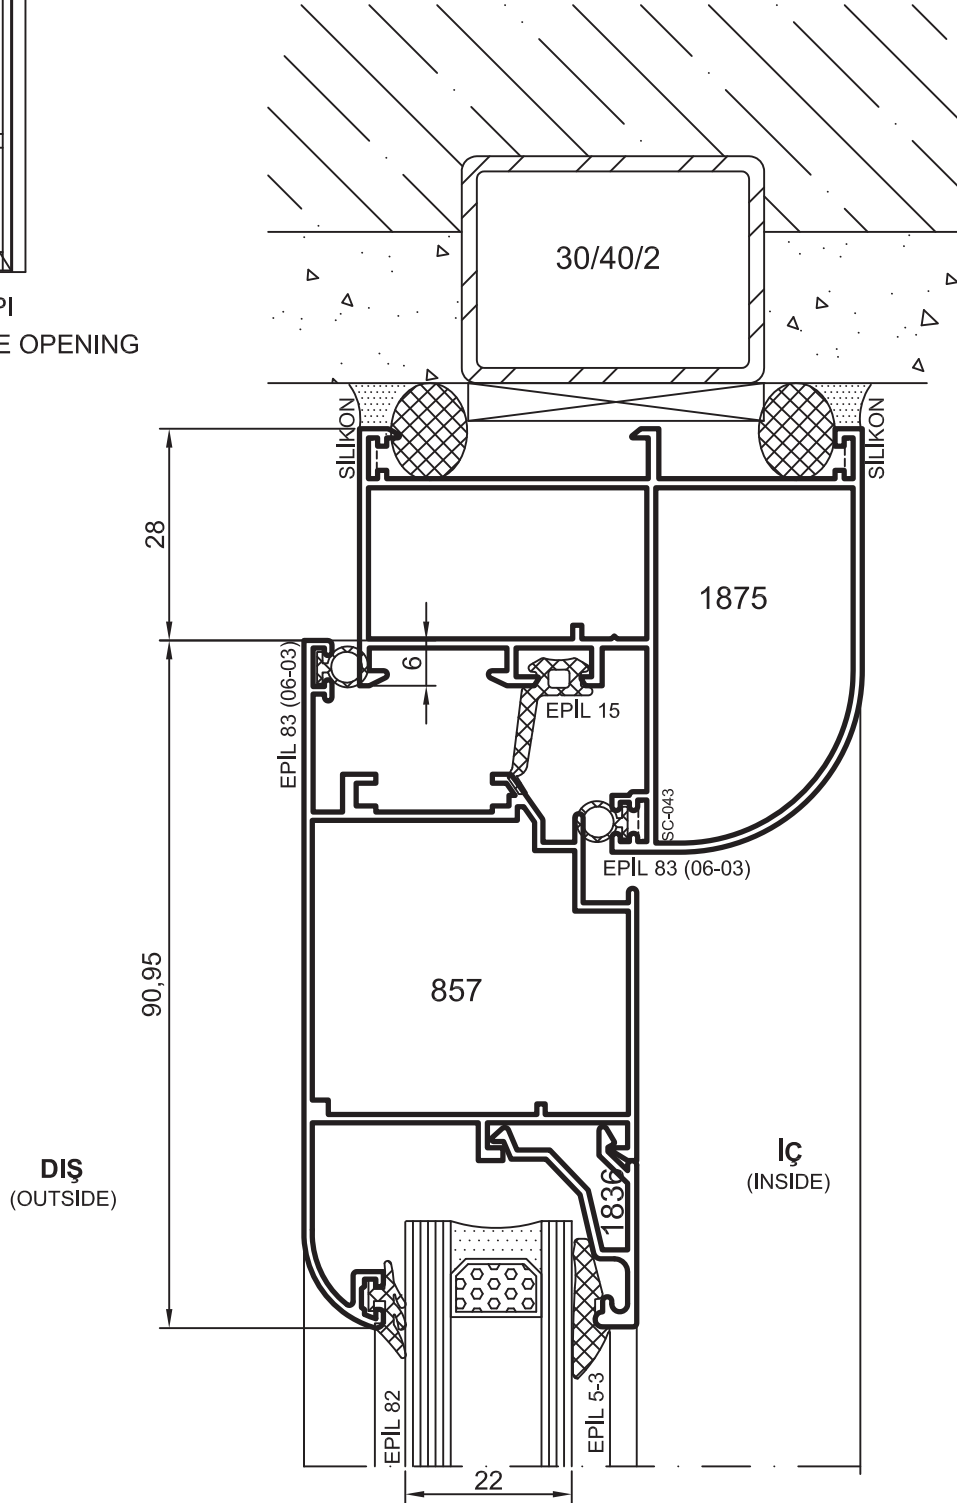

Detay
Detail 3