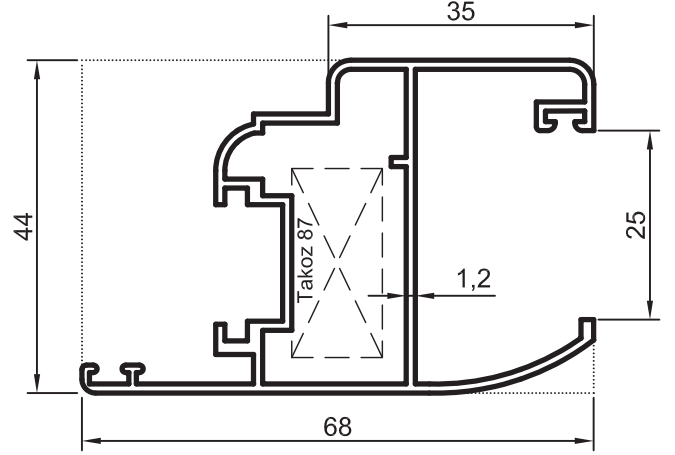

No : 857

Te Kanat (Dışa Açılır) $J_x = 8,45 \text{ cm}^4$
0,865 kg/m $J_y = 18,12 \text{ cm}^4$

No : 1842

Çift Kanat Adaptörü
0,730 kg/m

- Profiller
- Profiles

Oval Yalıtımsız Kapı-Pencere Serisi

Yalıtımsız 35' lik Seri

No : 1895

Dar Kanat $J_x = 10,52 \text{ cm}^4$
 0,750 kg/m $J_y = 2,91 \text{ cm}^4$

No : 1888

Dar Kanat $J_x = 11,90 \text{ cm}^4$
 0,840 kg/m $J_y = 5,46 \text{ cm}^4$

No : 6568

Dar Kanat Profili $J_x = 8,77 \text{ cm}^4$
 0,780 kg/m $J_y = 3,97 \text{ cm}^4$