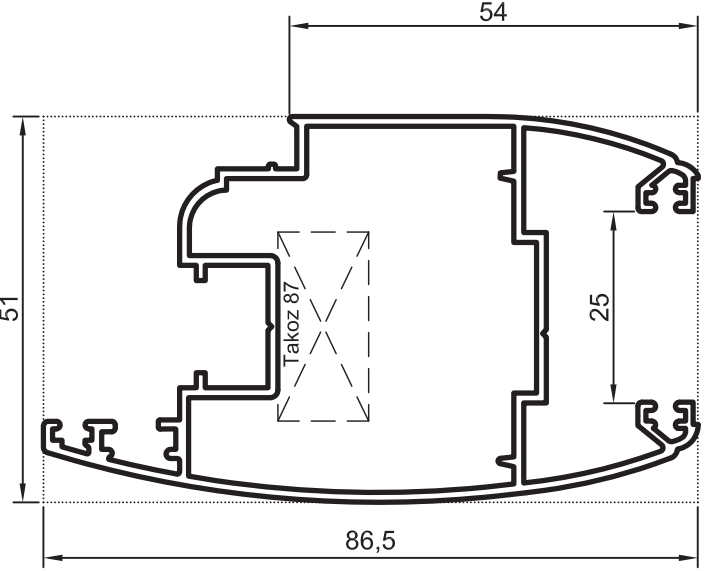

No : 1895

Dar Kanat $J_x = 10,52 \text{ cm}^4$
 0,750 kg/m $J_y = 2,91 \text{ cm}^4$

No : 1888

Dar Kanat $J_x = 11,90 \text{ cm}^4$
 0,840 kg/m $J_y = 5,46 \text{ cm}^4$

No : 6568

Dar Kanat Profili $J_x = 8,77 \text{ cm}^4$
 0,780 kg/m $J_y = 3,97 \text{ cm}^4$

No : 1887

Çift Kanat Adaptörü
 0,725 kg/m

- Profiller
- Profiles

Oval Yalıtımsız Kapı-Pencere Serisi

Yalıtımsız 35' lik Seri

No : 1900

Özel Geniş Kanat
1,040 kg/m

Jx = 19,35 cm⁴
Jy = 12,34 cm⁴

No : 7248

Özel PVC Çift Eksen Kanat
1,170 kg/m

Jx = 13,15 cm⁴
Jy = 27,17 cm⁴

No : 7436

Özel PVC Çift Eksen Kanat
1,170 kg/m

Jx = 13,83 cm⁴
Jy = 23,61 cm⁴

PVC Çift Eksen Montaj Detayı

- Profiller
- Profiles