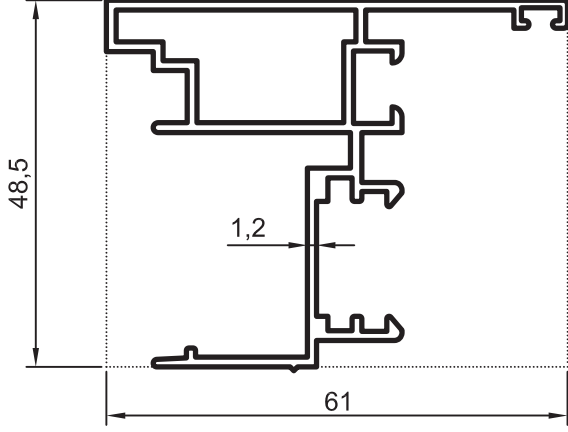

- Profiller
- Profiles

Oval Yalıtımsız Kapı-Pencere Serisi

Yalıtımsız 45' lik Seri

No : 902

Çift Kapı Adaptörü
0,830 kg/m