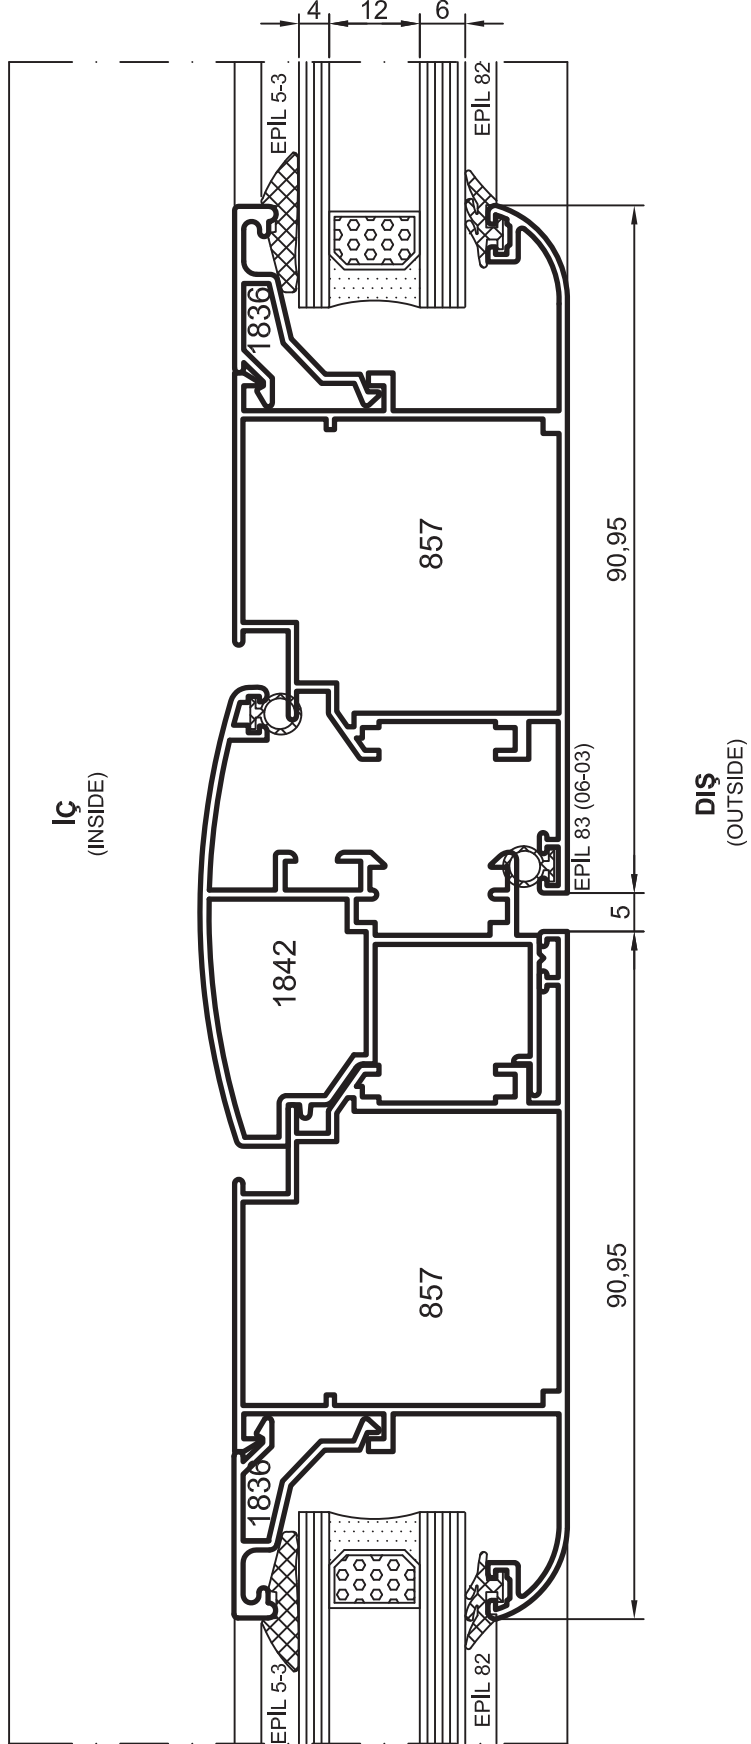

Detay 1
Detail

- Detaylar
- Details

Oval Yalıtımsız Kapı-Pencere Serisi

Yalıtımsız 35' lik Seri

DIŞA AÇILIR KAPI
DOOR - OUTSIDE OPENING

Detay 2
Detail

- Detaylar
- Details

Oval Yalıtımsız Kapı-Pencere Serisi