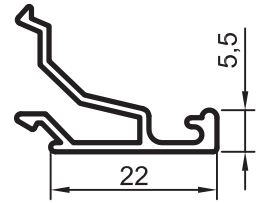

No : 1836

Çift Cam Çıtası
0,230 kg/m

No : 877

İspanyolet Tiji
0,130 kg/m