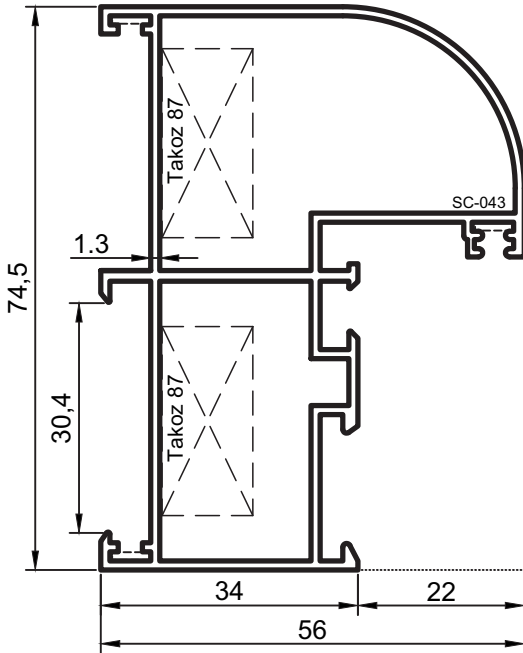

- Profiller
- Profiles

Oval Yalıtımsız Kapı-Pencere Serisi

Yalıtımsız 45' lik Seri

No : 874

Kasa Jx = 15,68 cm⁴
1,045 Jy = 8,20 cm⁴

No : 874/A

Kasa Jx = 15,70 cm⁴
0,920 Jy = 7,64 cm⁴

No : 860

Kasa Jx = 23,24 cm⁴
1,090 kg/m Jy = 10,14 cm⁴

No : 864

Kasa Jx = 44,99 cm⁴
1,370 kg/m Jy = 14,67 cm⁴

- Profiller
- Profiles

Oval Yalıtımsız Kapı-Pencere Serisi

Yalıtımsız 45' lik Seri

No : 861

Dar Orta Kayıt
0,870 kg/m
 $Jx = 7,55 \text{ cm}^4$
 $Jy = 5,70 \text{ cm}^4$