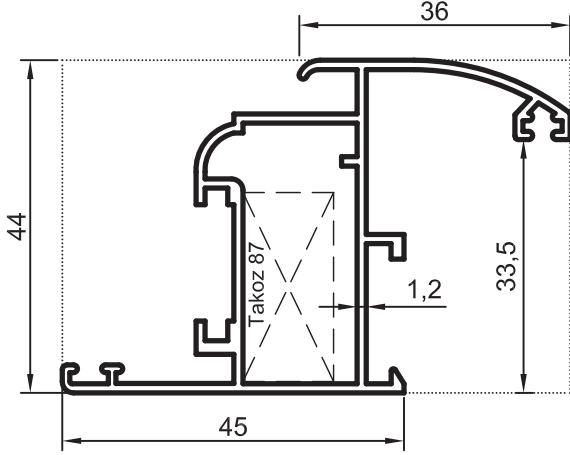

No : 857

Te Kanat (Dışa Açılır) $J_x = 8,45 \text{ cm}^4$
0,865 kg/m $J_y = 18,12 \text{ cm}^4$

No : 1842

Çift Kanat Adaptörü
0,730 kg/m

- Profiller
- Profiles

Oval Yalıtımsız Kapı-Pencere Serisi

Yalıtımsız 35' lik Seri

No : 1895

Dar Kanat $J_x = 10,52 \text{ cm}^4$
 0,750 kg/m $J_y = 2,91 \text{ cm}^4$

No : 1888

Dar Kanat $J_x = 11,90 \text{ cm}^4$
 0,840 kg/m $J_y = 5,46 \text{ cm}^4$

No : 6568

Dar Kanat Profili $J_x = 8,77 \text{ cm}^4$
 0,780 kg/m $J_y = 3,97 \text{ cm}^4$