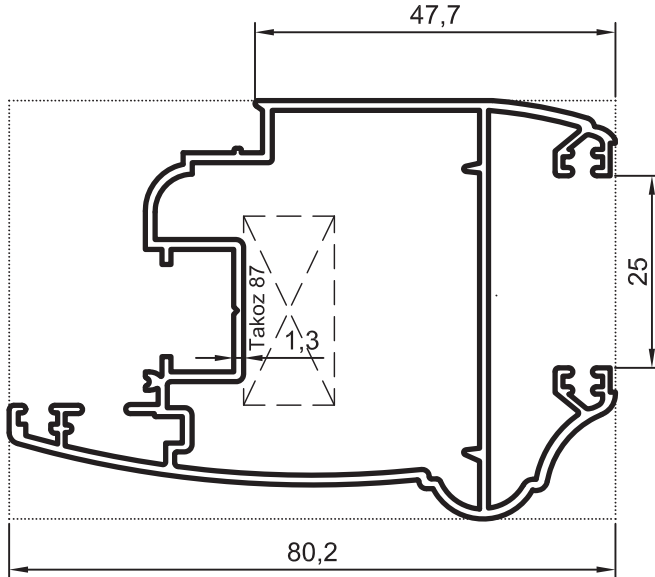

No : 1895

Dar Kanat $J_x = 10,52 \text{ cm}^4$
 0,750 kg/m $J_y = 2,91 \text{ cm}^4$

No : 1888

Dar Kanat $J_x = 11,90 \text{ cm}^4$
 0,840 kg/m $J_y = 5,46 \text{ cm}^4$

No : 6568

Dar Kanat Profili $J_x = 8,77 \text{ cm}^4$
 0,780 kg/m $J_y = 3,97 \text{ cm}^4$

No : 1887

Çift Kanat Adaptörü
 0,725 kg/m

- Profiller
- Profiles

Oval Yalıtımsız Kapı-Pencere Serisi

Yalıtımsız 35' lik Seri

No : 1900

Özel Geniş Kanat
1,040 kg/m

Jx = 19,35 cm⁴
Jy = 12,34 cm⁴

No : 7248

Özel PVC Çift Eksen Kanat
1,170 kg/m

Jx = 13,15 cm⁴
Jy = 27,17 cm⁴

No : 7436

Özel PVC Çift Eksen Kanat
1,170 kg/m

Jx = 13,83 cm⁴
Jy = 23,61 cm⁴

PVC Çift Eksen Montaj Detayı

- Profiller
- Profiles