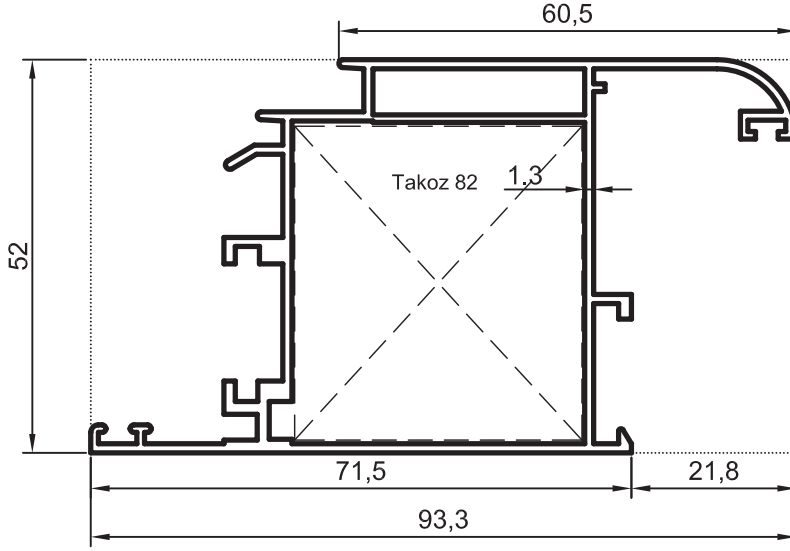

- Profiller
- Profiles

Oval Yalıtımsız Kapı-Pencere Serisi

Yalıtımsız 45' lik Seri

No : 884

Geniş Kanat

1,135 kg/m

$Jx = 10,50 \text{ cm}^4$

$Jy = 27,70 \text{ cm}^4$