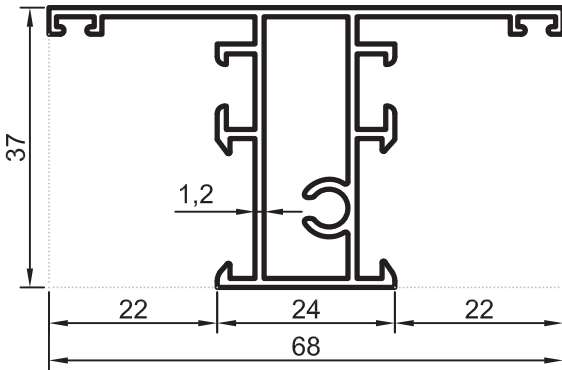

Yalıtımsız 35' lik Seri

No : 16155

Kasa Jx = 18,71 cm⁴
1,055 kg/m Jy = 11,43 cm⁴

No : 17233

Kasa Jx = 25,62 cm⁴
1,420 kg/m Jy = 14,10 cm⁴

No : 897

Dar Orta Kayıt Jx = 5,25 cm⁴
0,730 kg/m Jy = 4,65 cm⁴

No : 1838

Geniş Orta Kayıt Jx = 6,69 cm⁴
0,920 kg/m Jy = 15,19 cm⁴

- Profiller
- Profiles

Oval Yalıtımsız Kapı-Pencere Serisi

Yalıtımsız 35' lik Seri

Uyarı: Profil ağırlıklarımız teorik olup; teslim anındaki tartımız geçerlidir. Warning: the weights of profile is theoretical, weighting at the time of delivery are valid.