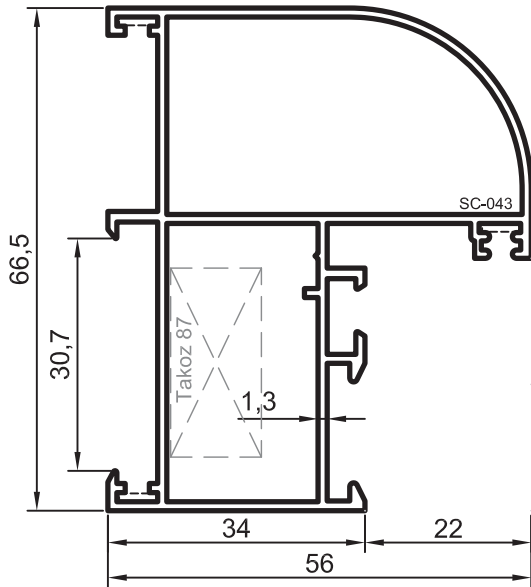

Oval Yalıtımsız Kapı-Pencere Serisi

Yalıtımsız 35' lik Seri

No : 899

Dar Kasa $J_x = 5,87 \text{ cm}^4$
 0,610 kg/m $J_y = 2,31 \text{ cm}^4$

No : 856

Geniş Kasa $J_x = 7,59 \text{ cm}^4$
 0,640 kg/m $J_y = 4,32 \text{ cm}^4$