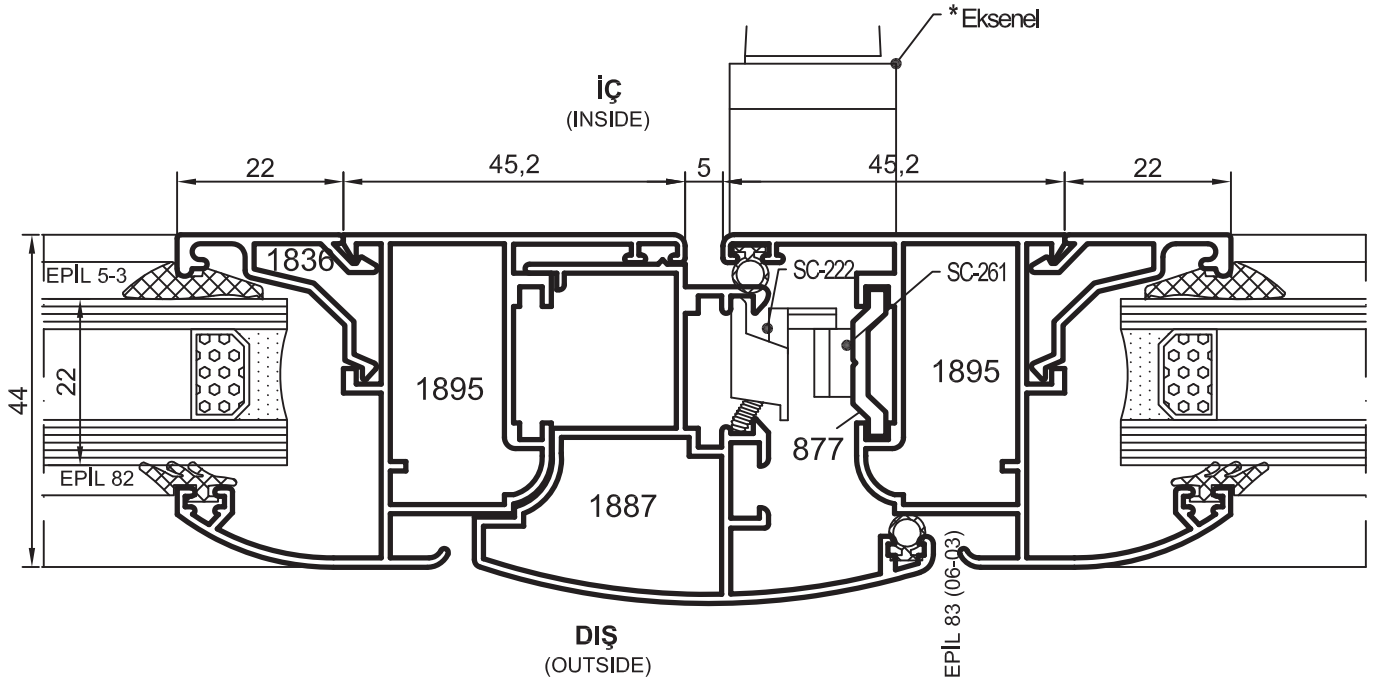

- Detaylar
- Details

Oval Yalıtımsız Kapı-Pencere Serisi

Yalıtımsız 35' lik Seri

Detay
Detail 2

* Aksesuar kodu ile birlikte sipariş veriniz.