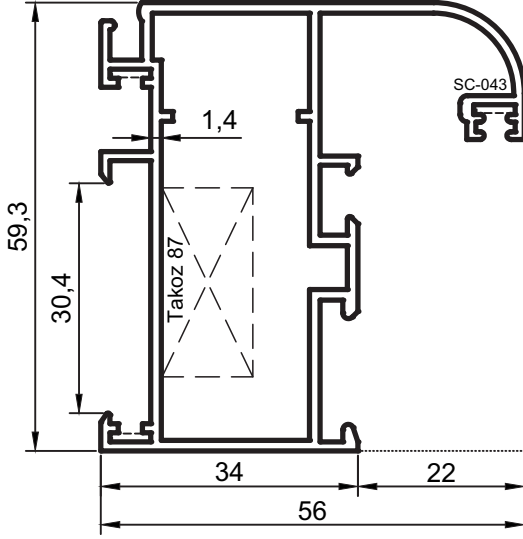

No : 881

Kasa $Jx = 7,46 \text{ cm}^4$
 0,660 kg/m $Jy = 3,02 \text{ cm}^4$

No : 12958

Kasa $Jx = 10,17 \text{ cm}^4$
 0,720 kg/m $Jy = 5,35 \text{ cm}^4$

No : 7488

Kasa $Jx = 19,13 \text{ cm}^4$
 0,910 kg/m $Jy = 5,76 \text{ cm}^4$

- Profiller
- Profiles

Oval Yalıtımsız Kapı-Pencere Serisi

Yalıtımsız 45' lik Seri

No : 874

Kasa Jx = 15,68 cm⁴
1,045 Jy = 8,20 cm⁴

No : 874/A

Kasa Jx = 15,70 cm⁴
0,920 Jy = 7,64 cm⁴

No : 860