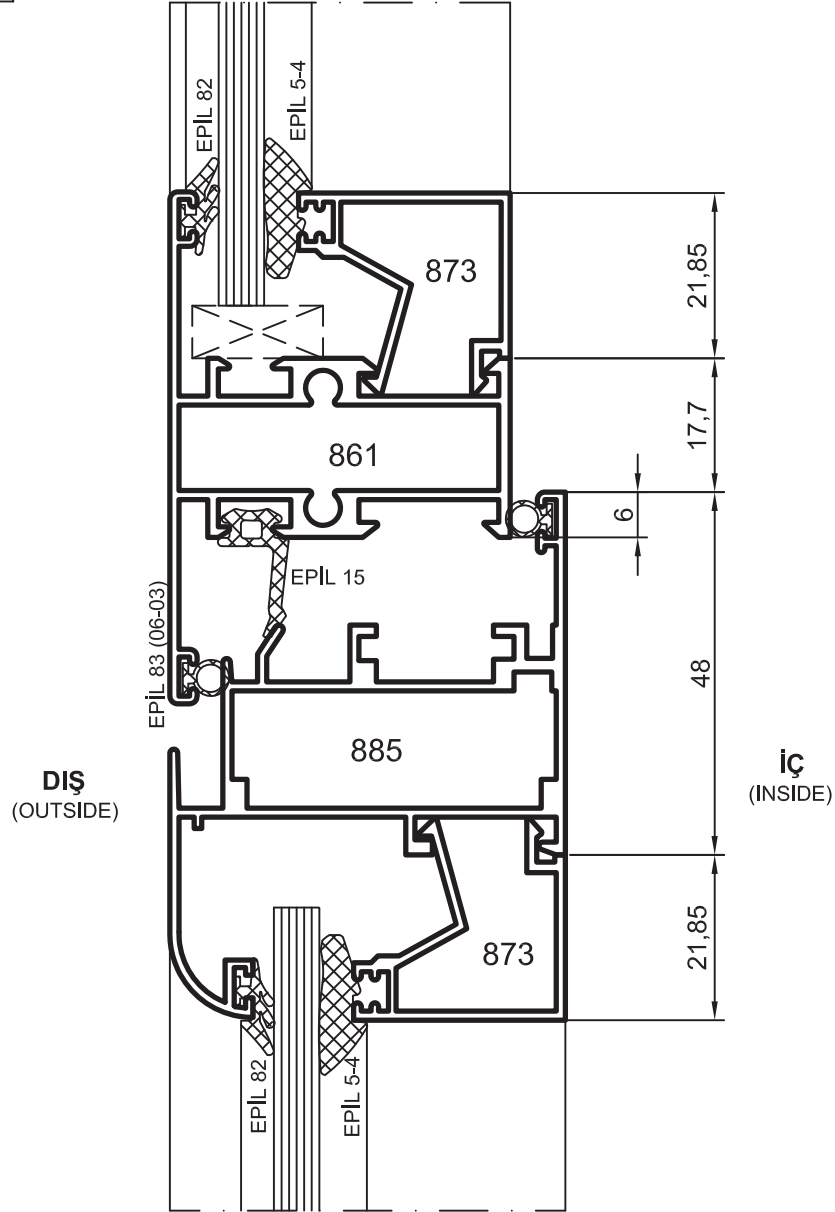

- Detaylar
- Details

Oval Yalıtımsız Kapi-Pencere Serisi

Yalıtımsız 45' lik Seri

Detay
Detail 6