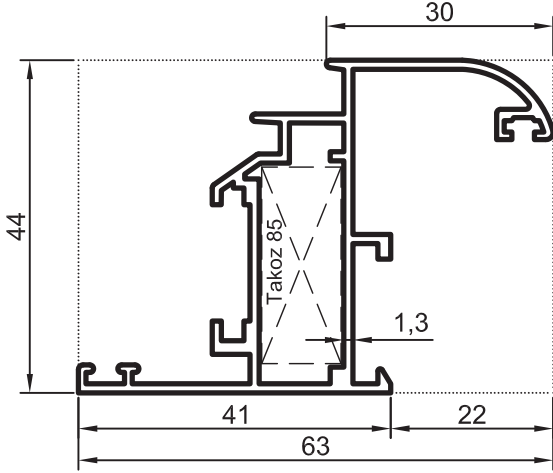

- Profiller
- Profiles

Oval Yalıtımsız Kapı-Pencere Serisi

Yalıtımsız 35' lik Seri

No : 1841

Dar Kanat $J_x = 9,36 \text{ cm}^4$
0,720 kg/m $J_y = 5,07 \text{ cm}^4$