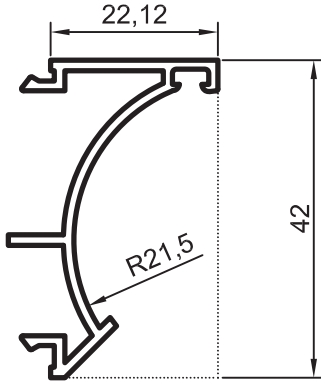

No : 1895

Dar Kanat $J_x = 10,52 \text{ cm}^4$
 0,750 kg/m $J_y = 2,91 \text{ cm}^4$

No : 1888

Dar Kanat $J_x = 11,90 \text{ cm}^4$
 0,840 kg/m $J_y = 5,46 \text{ cm}^4$

No : 6568

Dar Kanat Profili $J_x = 8,77 \text{ cm}^4$
 0,780 kg/m $J_y = 3,97 \text{ cm}^4$

$$J_x = 39,10 \text{ cm}^4$$

$$J_y = 7,33 \text{ cm}^4$$

- Profiller
- Profiles

Oval Yalıtımsız Kapı-Pencere Serisi

Yalıtımsız 35' lik Seri

No : 1146

Eksenel Dönüş Borusu
0,480 kg/m

No : 1826