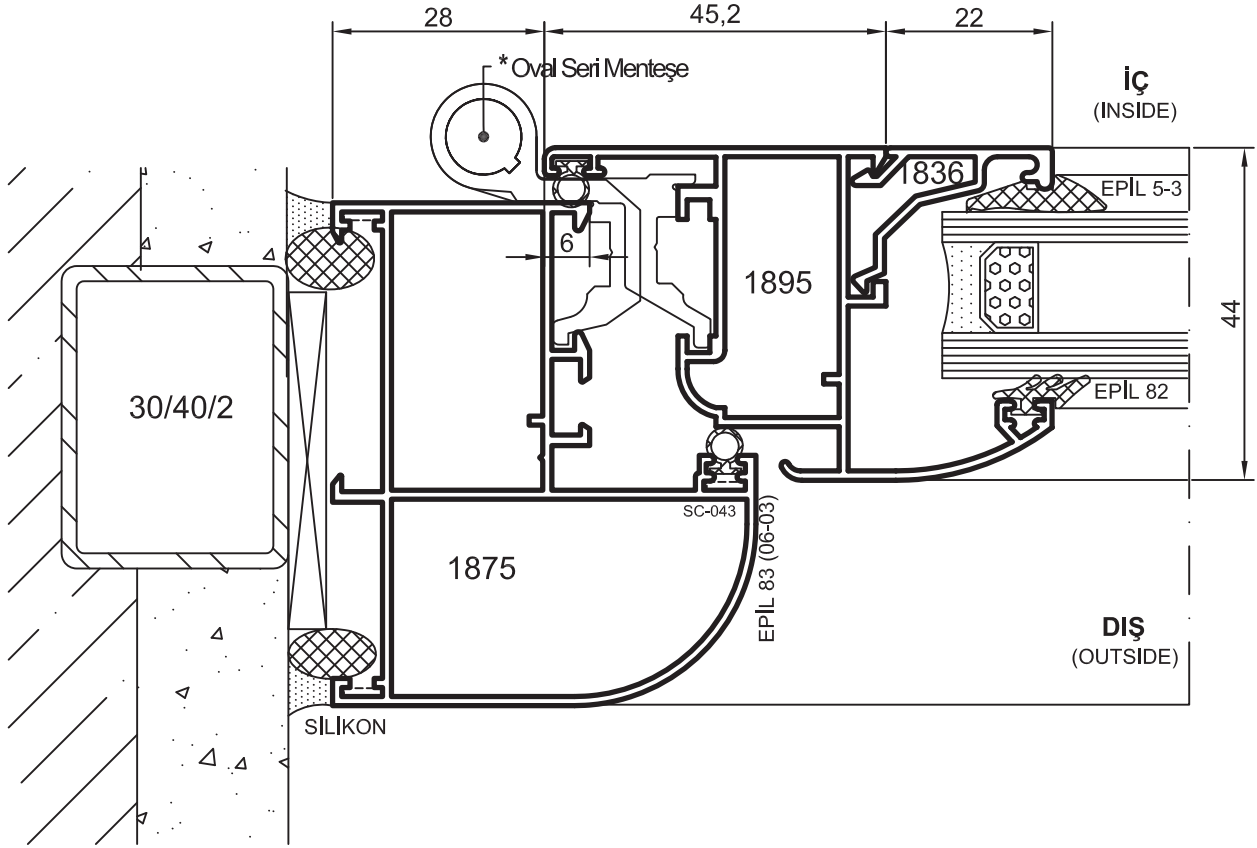

- Detaylar
- Details

Oval Yalıtımsız Kapı-Pencere Serisi

Yalıtımsız 35' lik Seri

DIŞA AÇILIR KAPI
DOOR - OUTSIDE OPENING

Detay 5
Detail 5

- Detaylar
- Details

Oval Yalıtımsız Kapı-Pencere Serisi

Yalıtımsız 35' lik Seri