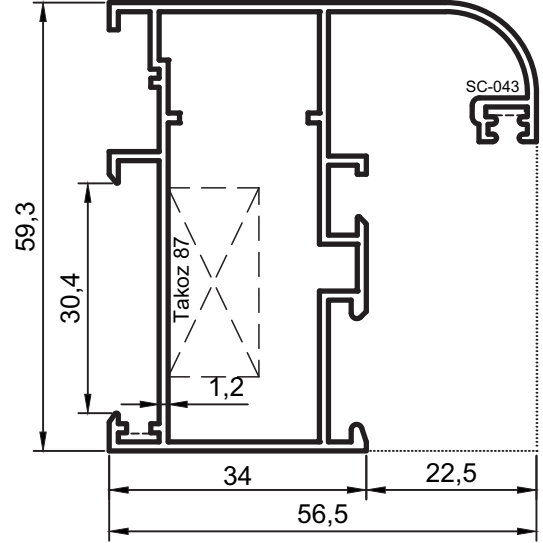

- Profiller
- Profiles

Oval Yalıtımsız Kapı-Pencere Serisi

Yalıtımsız 45' lik Seri

No : 874

Kasa Jx = 15,68 cm⁴
1,045 Jy = 8,20 cm⁴

No : 874/A

Kasa Jx = 15,70 cm⁴
0,920 Jy = 7,64 cm⁴

No : 860

Kasa Jx = 23,24 cm⁴
1,090 kg/m Jy = 10,14 cm⁴

No : 864

Kasa Jx = 44,99 cm⁴
1,370 kg/m Jy = 14,67 cm⁴

- Profiller
- Profiles

Oval Yalıtımsız Kapı-Pencere Serisi

Yalıtımsız 45' lik Seri

No : 861

Dar Orta Kayıt
0,870 kg/m
 $Jx = 7,55 \text{ cm}^4$
 $Jy = 5,70 \text{ cm}^4$

No : 908

Geniş Orta Kayıt
1,120 kg/m
 $Jx = 11,74 \text{ cm}^4$
 $Jy = 17,92 \text{ cm}^4$

No : 883

Dar Orta Kayıt
1,450 kg/m
 $Jx = 21,90 \text{ cm}^4$
 $Jy = 15,34 \text{ cm}^4$

- Profiller
- Profiles

Oval Yalıtımsız Kapı-Pencere Serisi