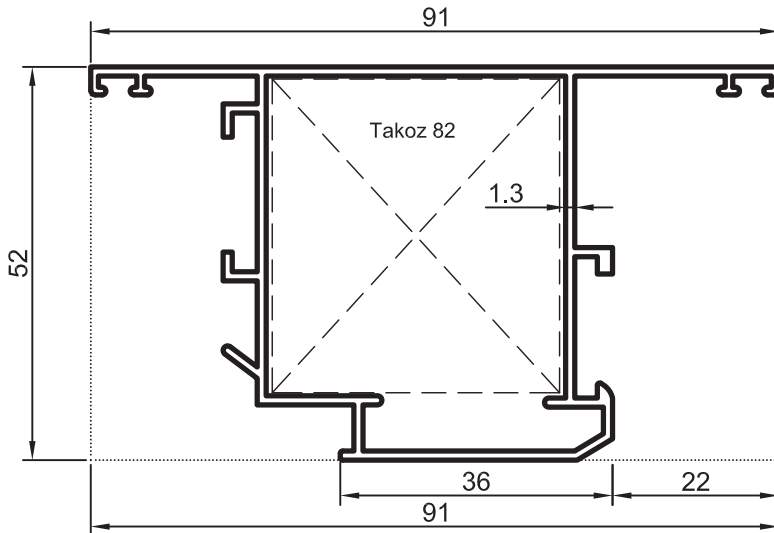

 $Jx = 10,50 \text{ cm}^4$ $Jy = 27,70 \text{ cm}^4$ 

No : 907

Te Kanat (Dışa Açılır)

0,950 kg/m

 $Jx = 13,50 \text{ cm}^4$ $Jy = 18,55 \text{ cm}^4$

- Profiller
- Profiles

Oval Yalıtımsız Kapı-Pencere Serisi