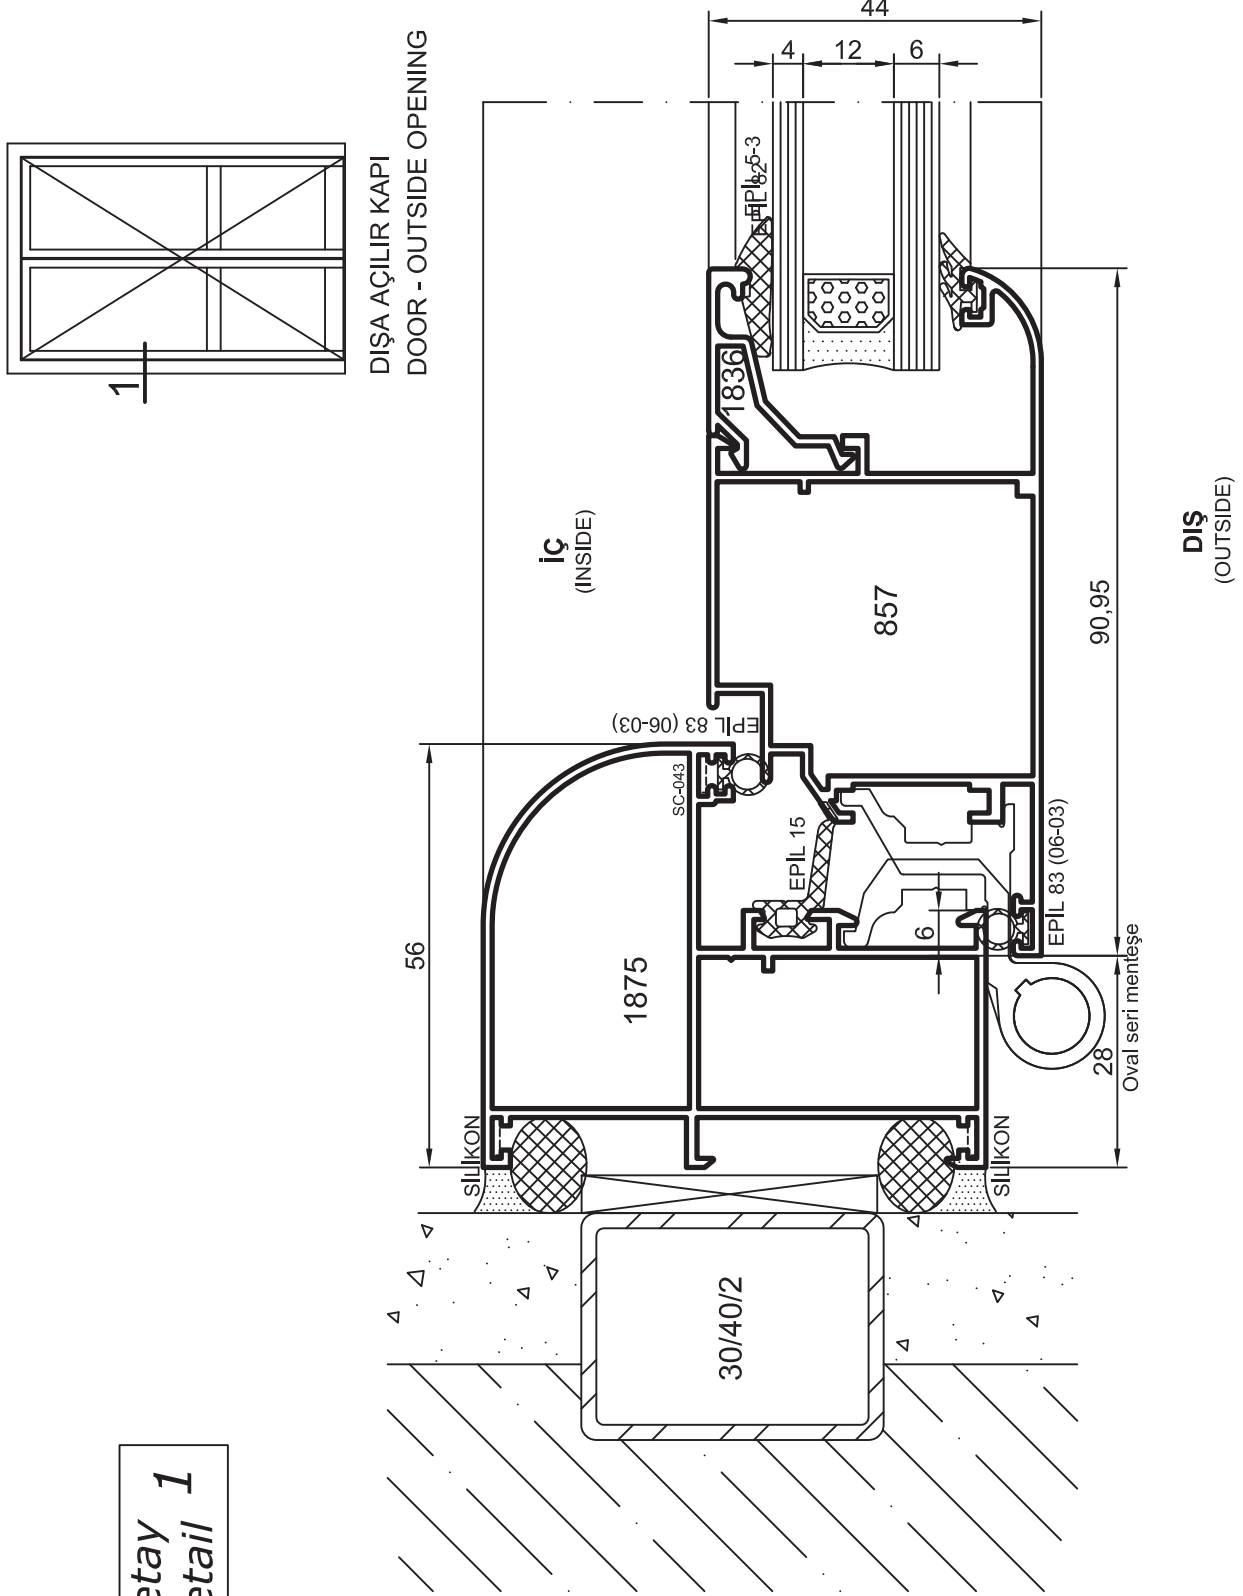

- Detaylar
- Details

Oval Yalıtımsız Kapı-Pencere Serisi

Yalıtımsız 35' lik Seri

Detay 1
Detail