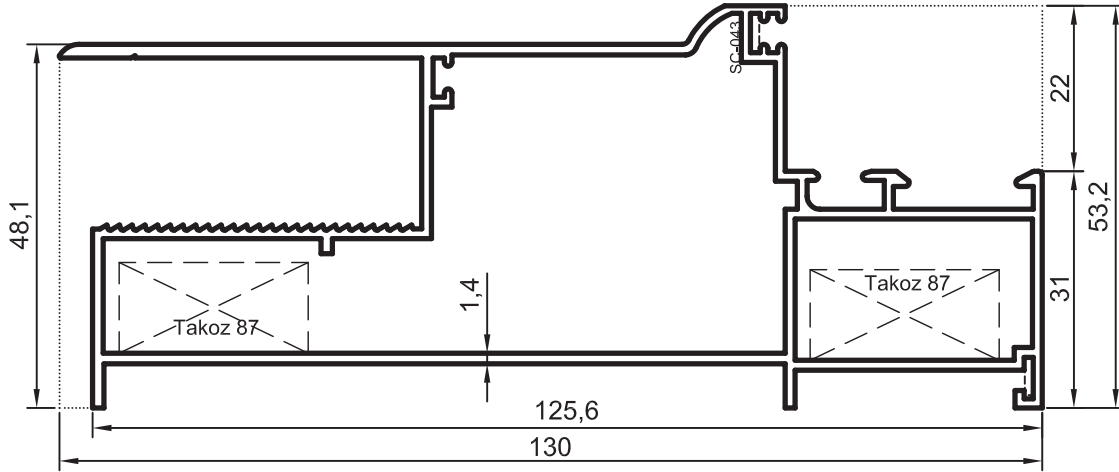

- Profiller
- Profiles

Oval Yalıtımsız Kapı-Pencere Serisi

Yalıtımsız 35' lik Seri

Uyarı: Profil ağırlıklarımız teorik olup; teslim anındaki tartımız geçerlidir. Warning: the weights of profile is theoretical, weighting at the time of delivery are valid.