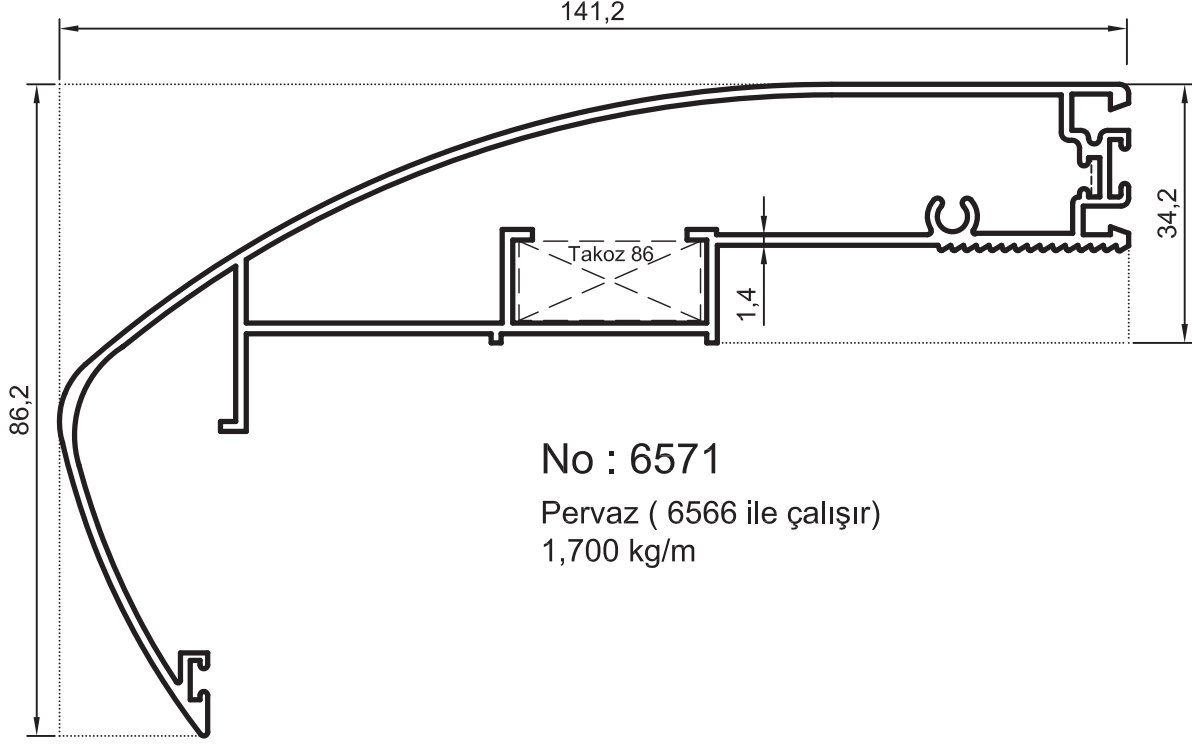

- Profiller
- Profiles

Oval Yalıtımsız Kapı-Pencere Serisi

Yalıtımsız 35' lik Seri

Uyarı: Profil ağırlıklarımız teorik olup; teslim anındaki tartımız geçerlidir. Warning: the weights of profile is theoretical, weighting at the time of delivery are valid.