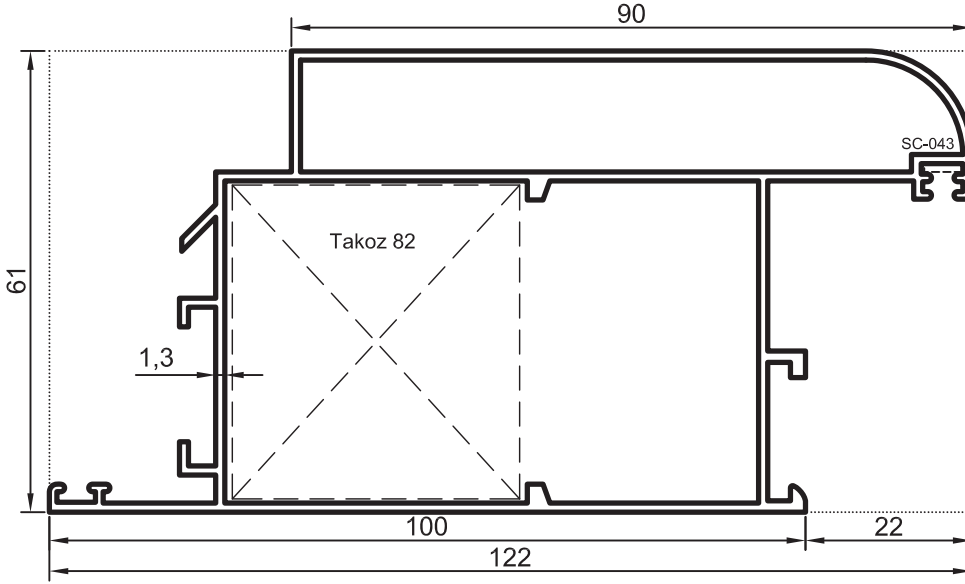

No : 863

Zet Kanat (İçe Açılır)
1,240 kg/m

$$Jx = 13,44 \text{ cm}^4$$
$$Jy = 33,68 \text{ cm}^4$$

No : 880

Geniş Zet Kanat (İçe Açılır)
1,510 kg/m

$$Jx = 24,23 \text{ cm}^4$$
$$Jy = 68,79 \text{ cm}^4$$