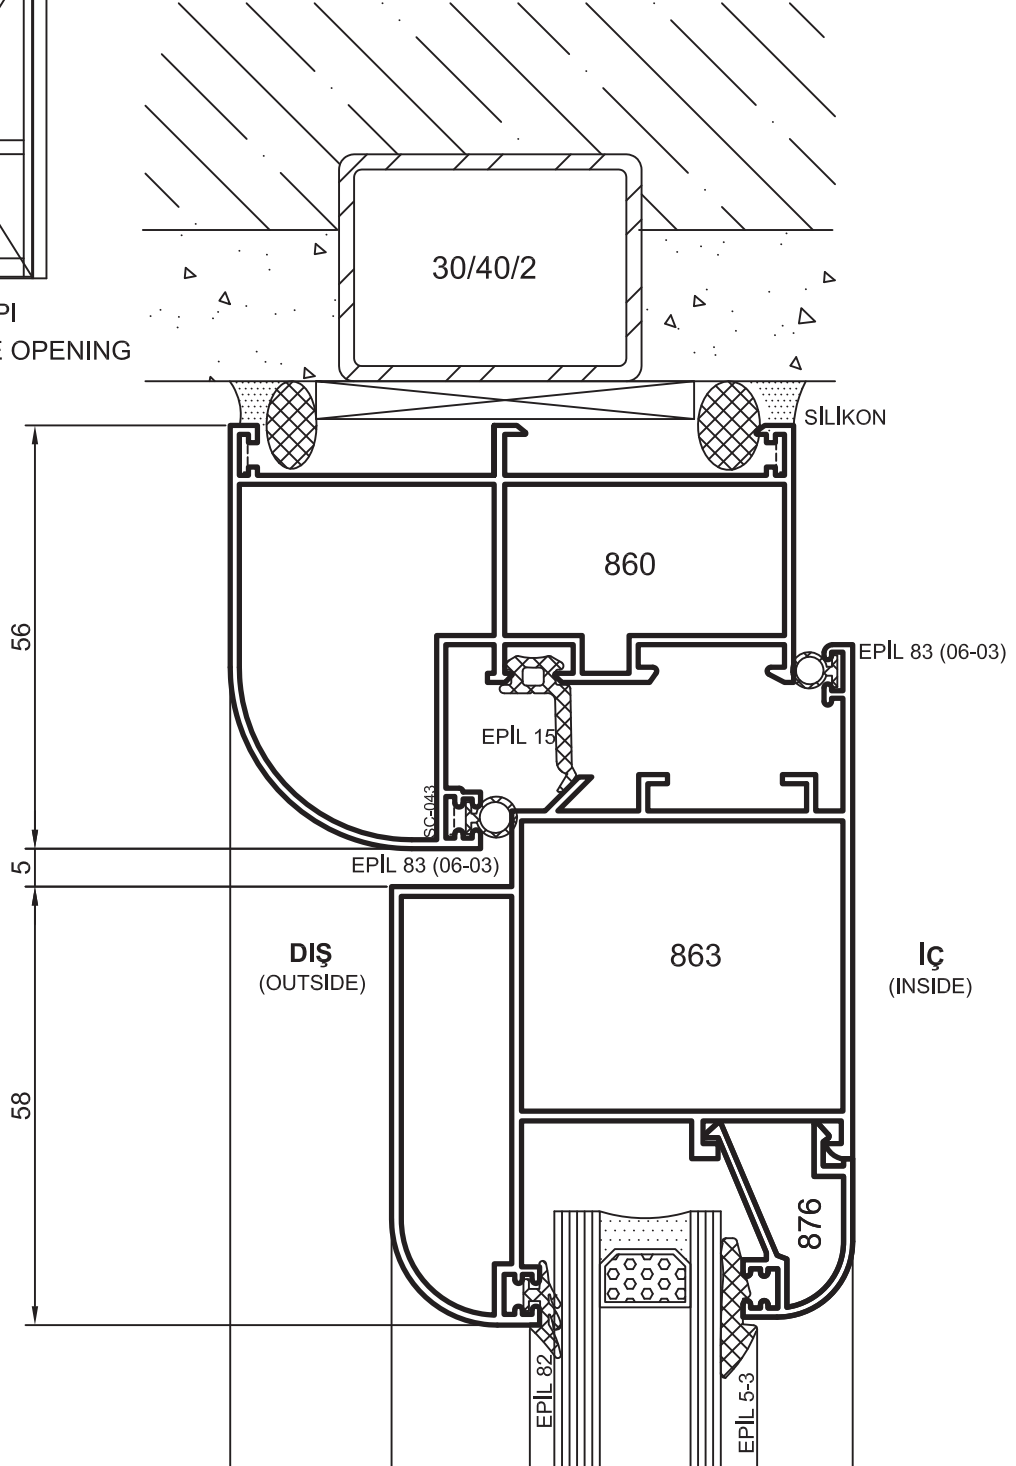

- Detaylar
- Details

Oval Yalıtımsız Kapı-Pencere Serisi

Yalıtımsız 45' lik Seri

- Detaylar
- Details

Oval Yalıtımsız Kapı-Pencere Serisi

Yalıtımsız 45' lik Seri

İÇE AÇILIR KAPI
DOOR - INSIDE OPENING

Detay
Detail 3