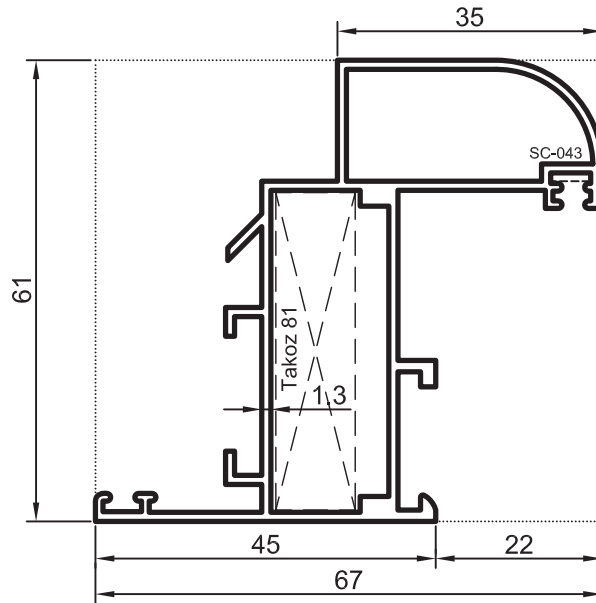

Yalıtımsız 45' lik Seri

No : 882

Dar Kanat
0,800 kg/m

$$J_x = 13,22 \text{ cm}^4$$
$$J_y = 3,36 \text{ cm}^4$$

No : 885

Dar Kanat
0,940 kg/m

$$J_x = 15,97 \text{ cm}^4$$
$$J_y = 4,48 \text{ cm}^4$$

No : 862